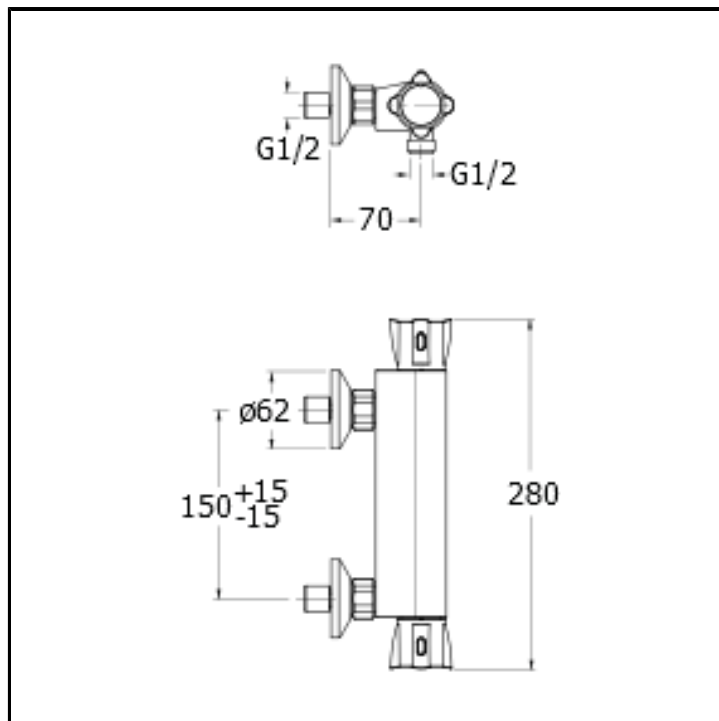

Miscelatore termostatico "corpo freddo" per doccia esterno con maniglie in metallo

FINITURE

-  Bianco opaco (RAL 9016)
-  Cromo
-  Nero opaco (RAL 9005)

CERTIFICATI

CARATTERISTICHE

- Rubinetteria doccia

CARATTERISTICHE DA TECNOLOGIE

- Corpo freddo

COMANDO

- Termostatico

INSTALLAZIONE

- Parete

TIPOLOGIA

- Rubinetteria doccia

AMBIENTE