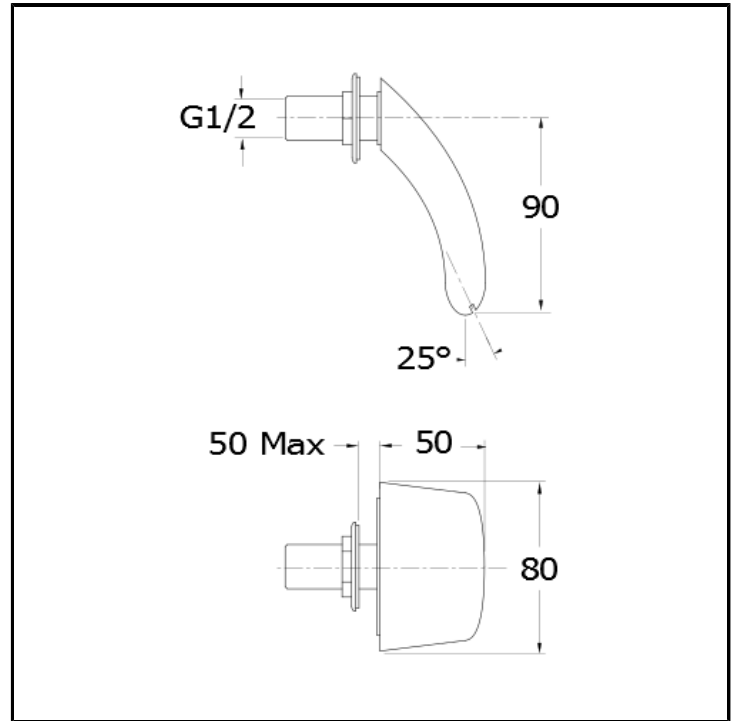

Bocca erogazione a cascata da 8 cm per parete