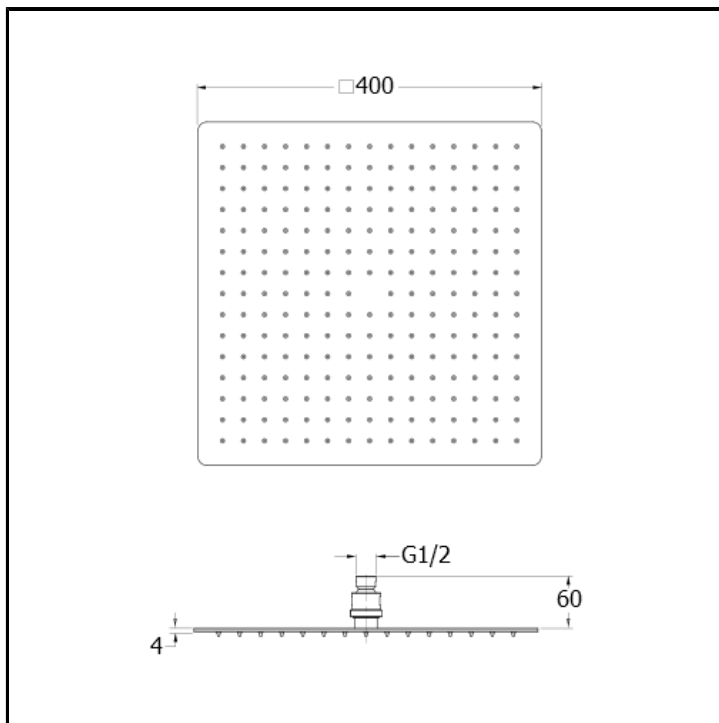

Soffione anticalcare SANDWICH PLUS quadrato 40 x 40 cm