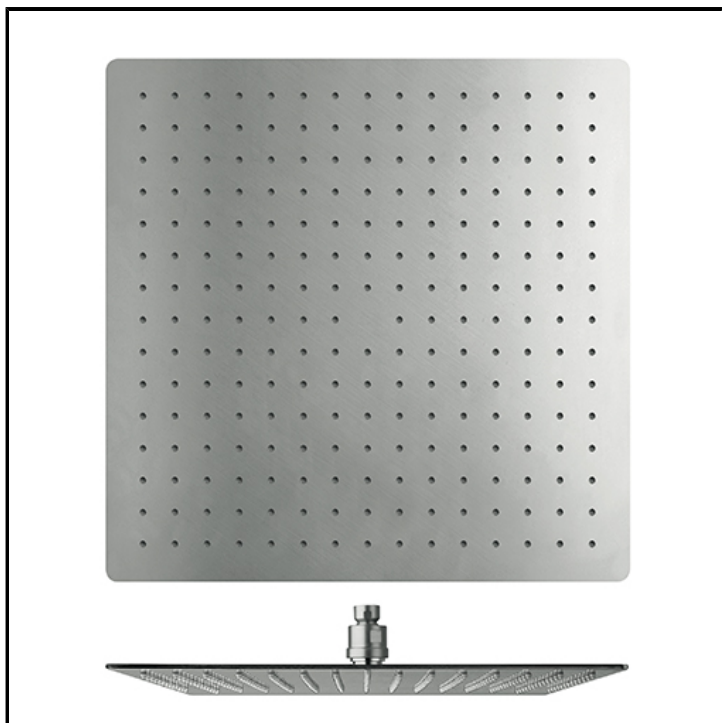

Soffione anticalcare SANDWICH PLUS quadrato 40 x 40 cm

## CARATTERISTICHE

- Soffioni e bracci doccia