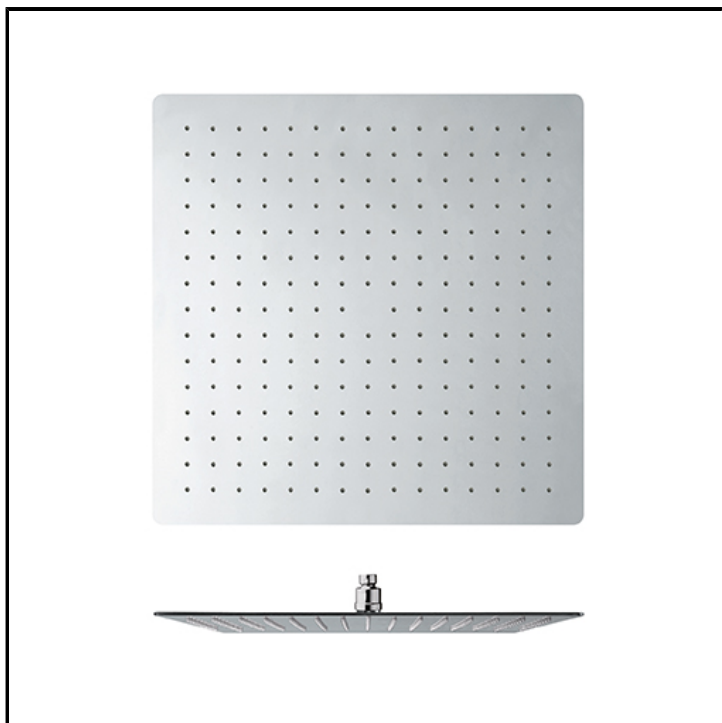

Soffione anticalcare SANDWICH PLUS quadrato 50 x 50 cm