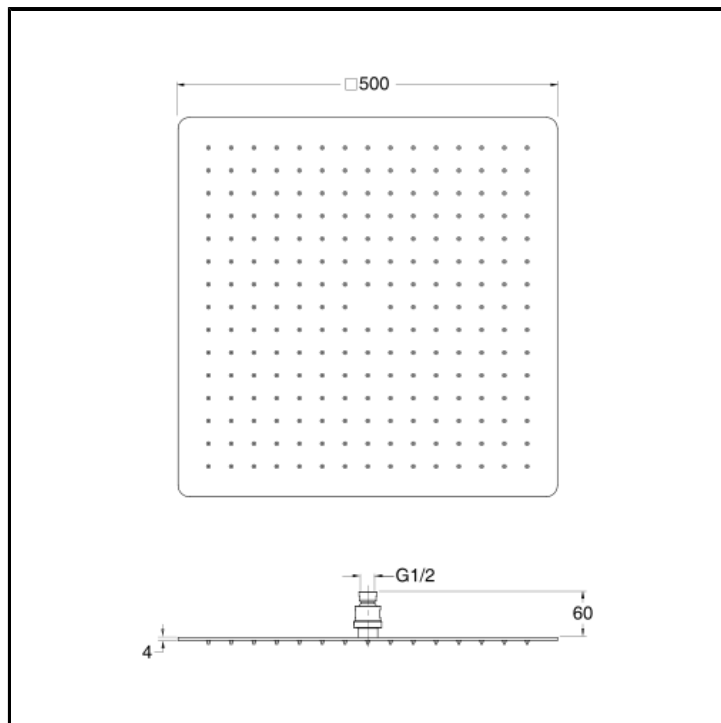

Soffione anticalcare SANDWICH PLUS quadrato 50 x 50 cm