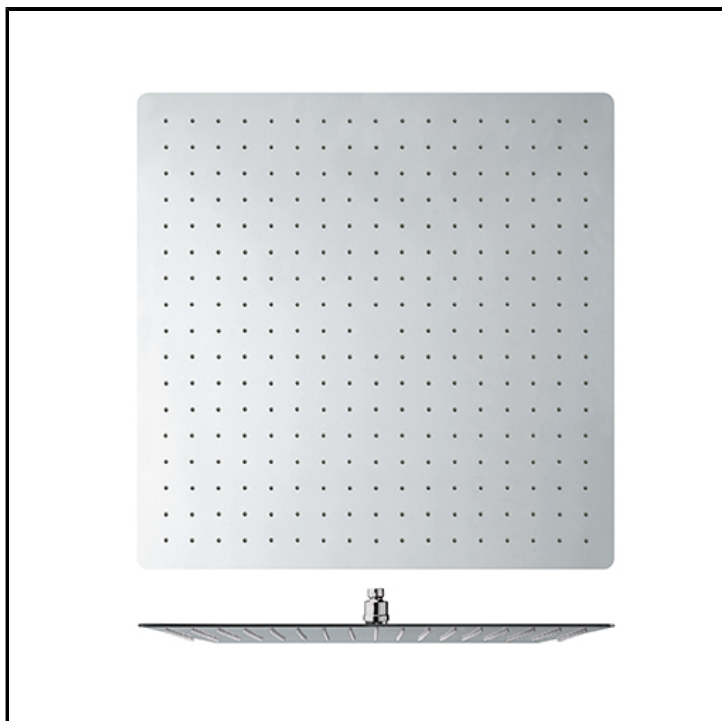

Soffione anticalcare SANDWICH PLUS quadrato 60 x 60 cm