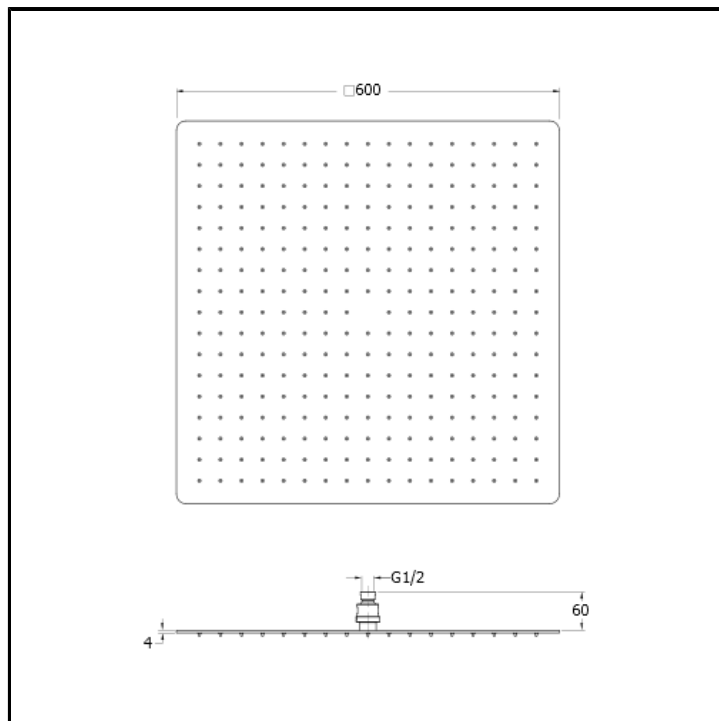

Soffione anticalcare SANDWICH PLUS quadrato 60 x 60 cm