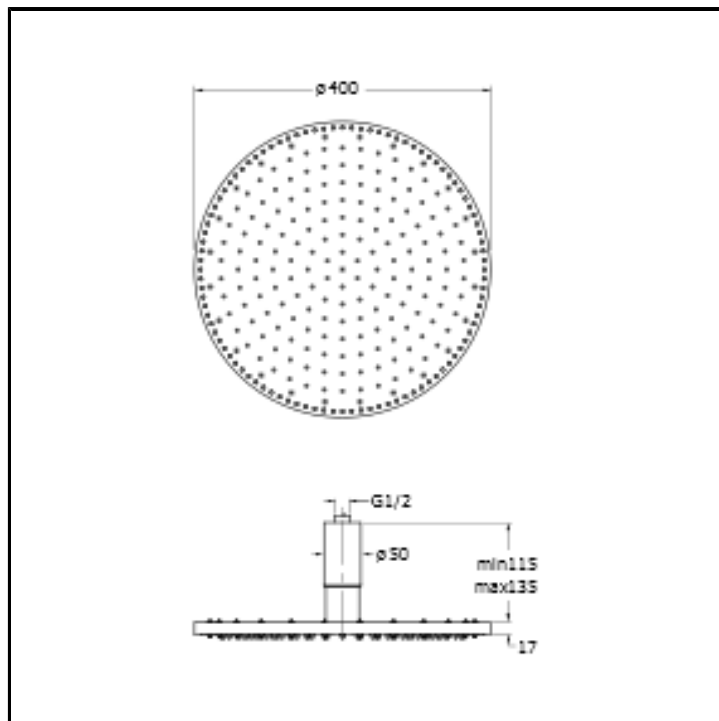

Soffione anticalcare SANDWICH COLOURS ø 40 cm con illuminazione a 16 programmi incorporata (incluso tubo a soffitto e tubo telescopico)

FINITURE

CERTIFICATI

CARATTERISTICHE

- Soffioni e bracci doccia

CARATTERISTICHE DA TECNOLOGIE