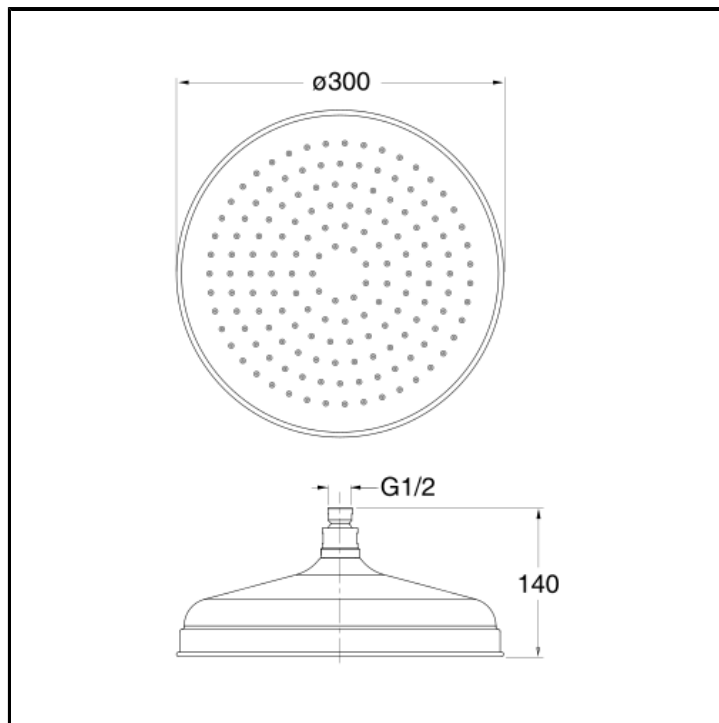

CRIPD027

Soffione anticalcare retrò SANDWICH PLUS ø 30 cm

FINITURE

 Cromo

CERTIFICATI

CARATTERISTICHE

- Soffioni e bracci doccia

CARATTERISTICHE DA TECNOLOGIE