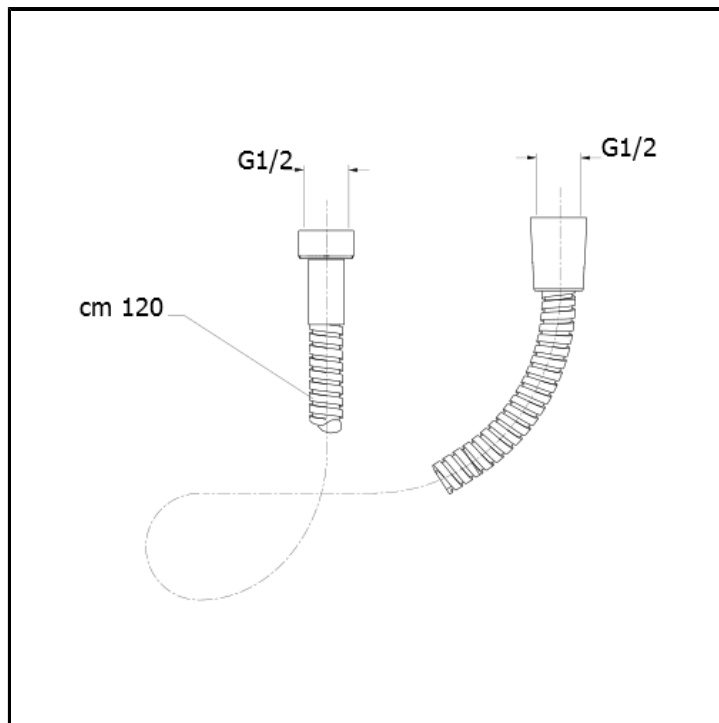

CRIPD050

Flessibile da 120 cm in ottone doppia aggraffatura 1/2"x 1/2"

FINITURE

-  Cromo
-  Oro giallo
-  Ottone antico spazzolato

CARATTERISTICHE

- Kit doccia

TIPOLOGIA

- Complementi per doccia