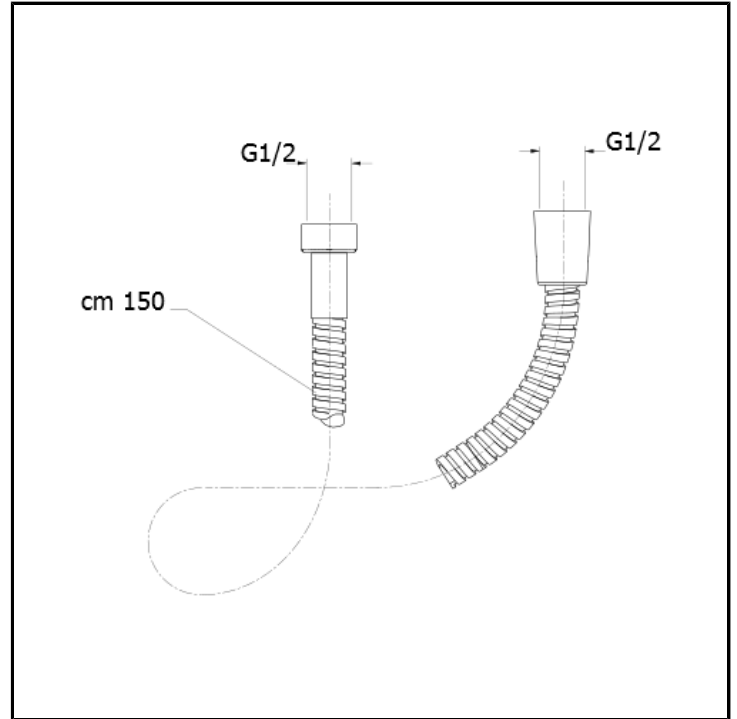

# CRIPD052

Flessibile da 150 cm in ottone doppia aggraffatura 1/2"x 1/2"