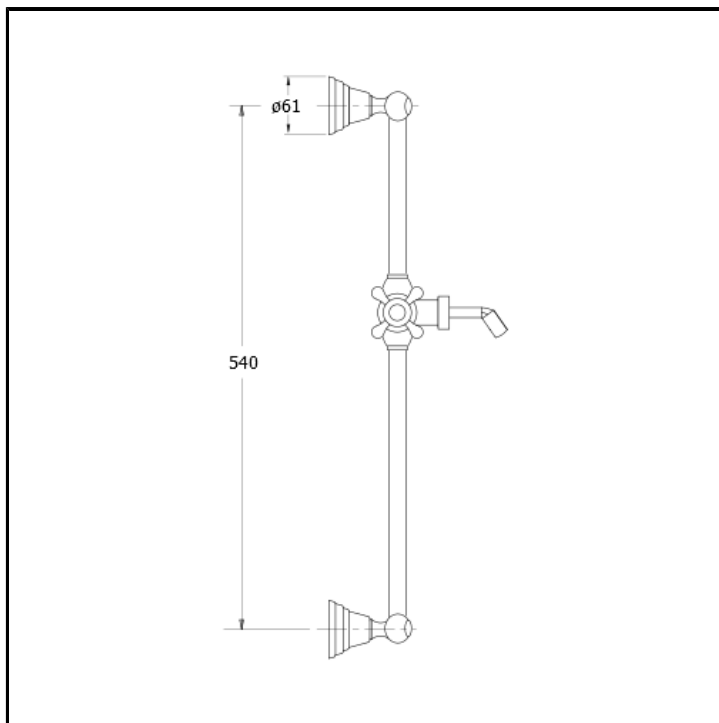

CRIPD065

Asta saliscendi da 54 cm con supporto scorrevole

FINITURE

	Cromo		Cromo nero lucido
	Cromo nero spazzolato		Metallic lucido
	Metallic spazzolato		Oro giallo
	Oro rosa lucido PVD		Oro rosa spazzolato PVD
	Ottone antico spazzolato		

CARATTERISTICHE

- Saliscendi

INSTALLAZIONE

- Parete

TIPOLOGIA

- Complementi per doccia

AMBIENTE

- Bagno