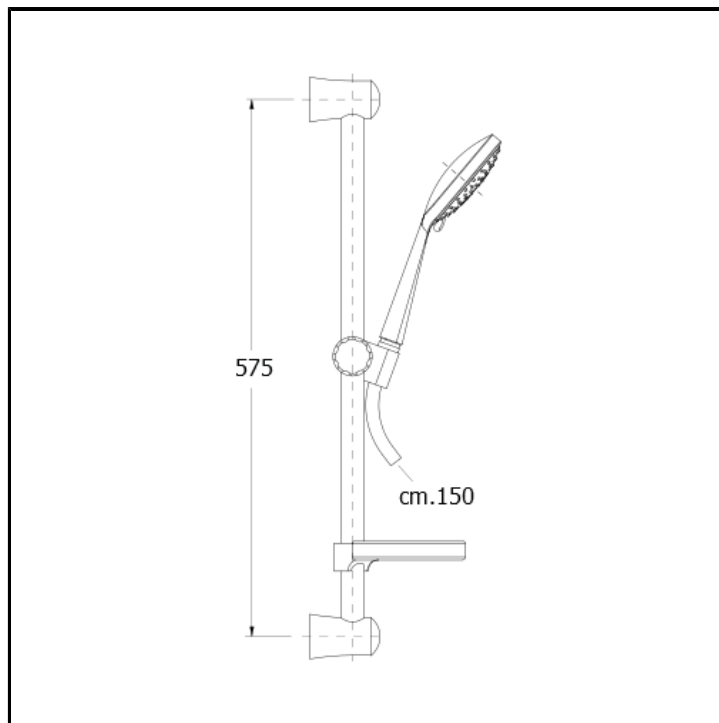

Asta saliscendi da 57 cm con flessibile LONG LIFE, doccetta multigetto anticalcare e porta sapone

FINITURE

Cromo

CERTIFICATI

CARATTERISTICHE

- Kit doccetta
- Saliscendi

CARATTERISTICHE DA TECNOLOGIE

- Ugello anticalcare