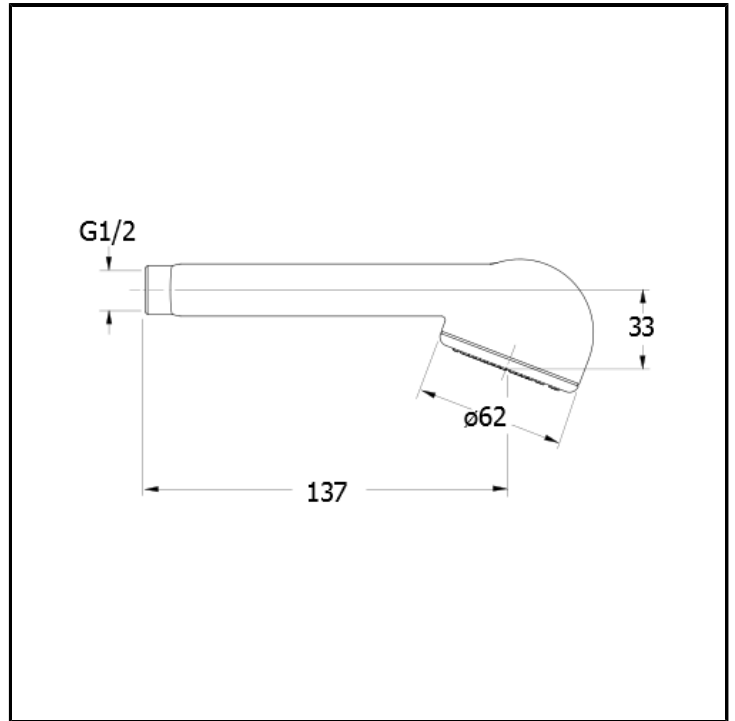

CRIPD101

Doccetta anticalcare

FINITURE

Cromo

CARATTERISTICHE

- Kit doccetta

CARATTERISTICHE DA TECNOLOGIE

- Ugello anticalcare