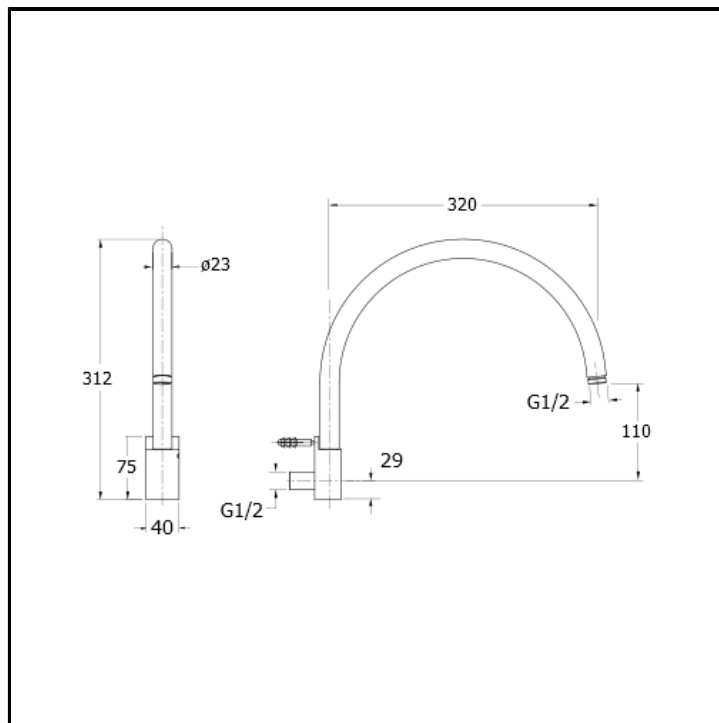

# CRIPD408

Braccio doccia tondo per soffione