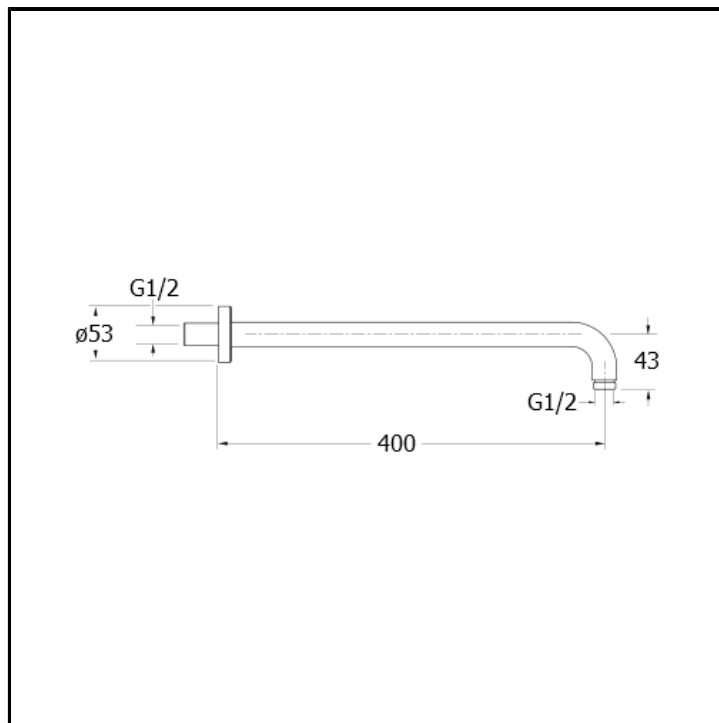

Braccio doccia da 40 cm per soffione

FINITURE

- Bianco opaco (RAL 9016)
- Cromo
- Cromo nero lucido
- Cromo nero spazzolato
- Metallic lucido
- Metallic spazzolato
- Nero opaco (RAL 9005)
- Oro giallo
- Oro rosa lucido PVD
- Oro rosa spazzolato PVD
- Ottone antico spazzolato

CARATTERISTICHE

- Soffioni e bracci doccia

INSTALLAZIONE

- Parete

TIPOLOGIA

- Complementi per doccia

AMBIENTE

- Bagno