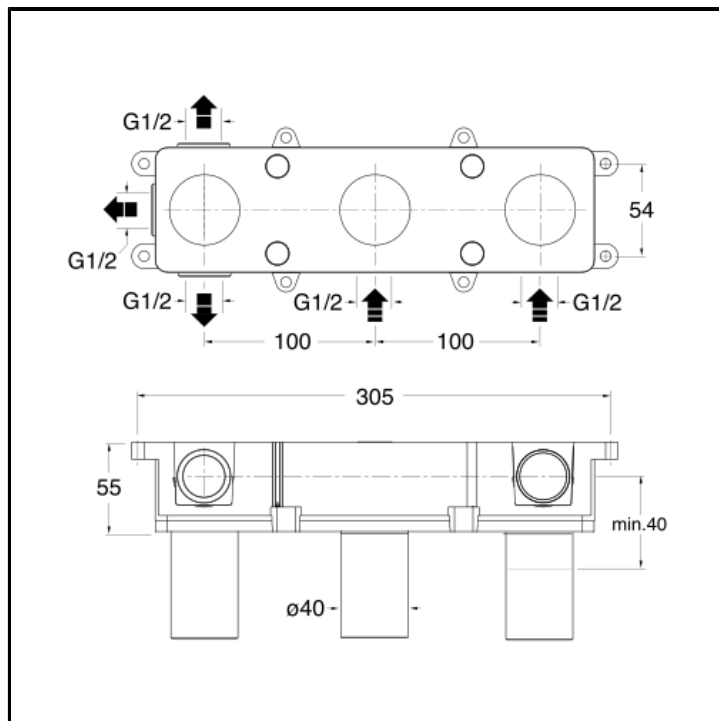

Set da incasso per miscelatore bicomando doccia/vasca con 2 o 3 uscite da 1/2" - comandi laterali

FINITURE

Grezzo

INSTALLAZIONE

- Parete

TIPOLOGIA

- Rubinetteria doccia

AMBIENTE