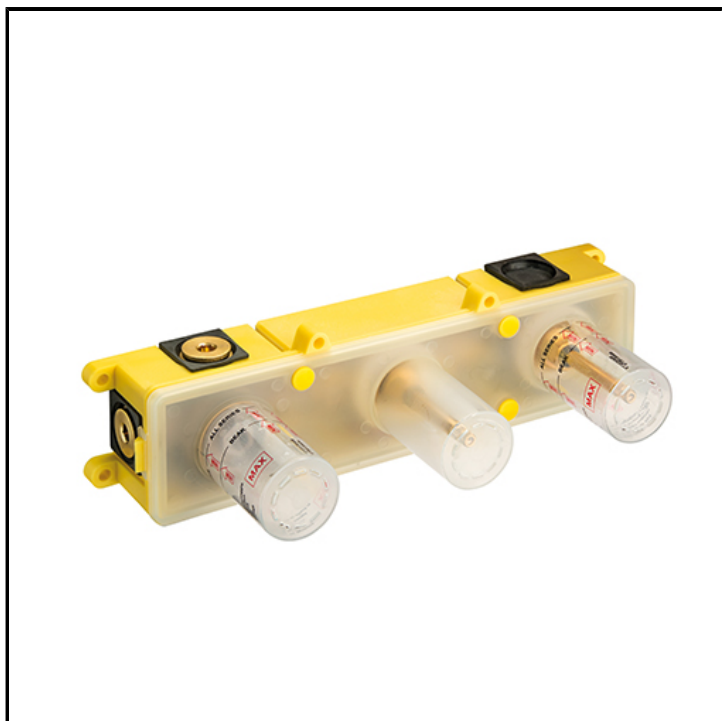

Set da incasso per miscelatore bicomando doccia/vasca con 2 o 3 uscite da 1/2" - comandi laterali

FINITURE

Grezzo

INSTALLAZIONE

- Parete

TIPOLOGIA

- Rubinetteria doccia

AMBIENTE

- Bagno