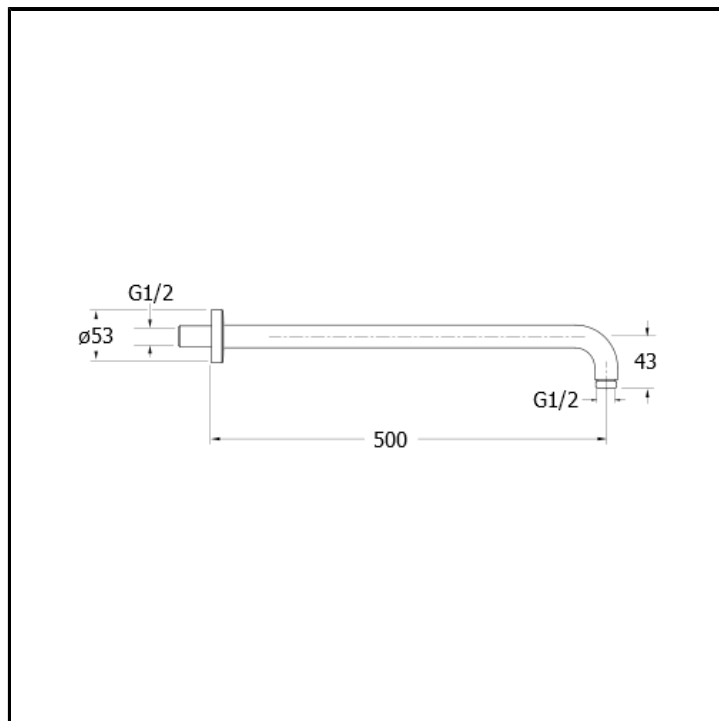

Braccio doccia da 50 cm per soffione