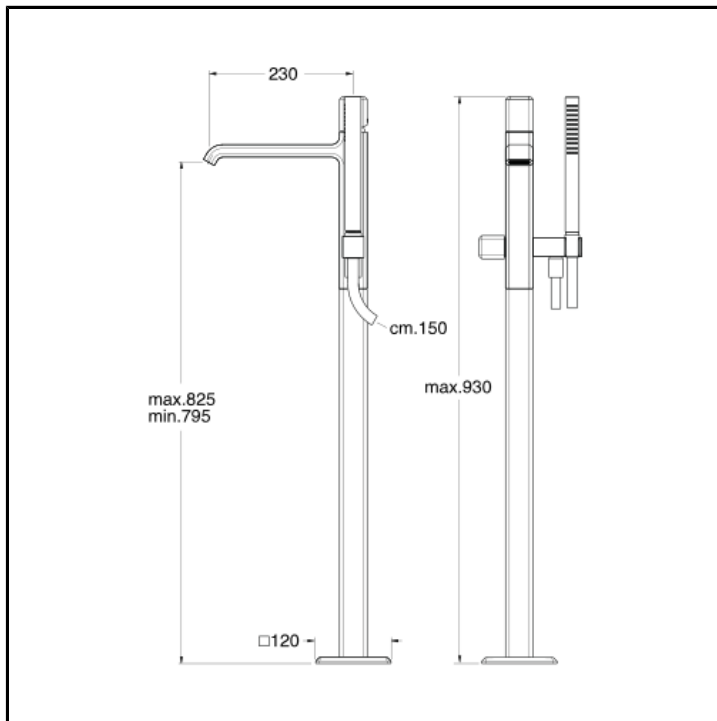

Set da esterno per miscelatore monocomando vasca a pavimento CRICS290 con flessibile LONG LIFE e doccia anticalcare con miscelazione progressiva indipendente

FINITURE

-  Cromo
-  Cromo nero lucido
-  Cromo nero spazzolato
-  Metallic lucido
-  Metallic spazzolato
-  Oro giallo
-  Oro rosa lucido PVD
-  Oro rosa spazzolato PVD

CARATTERISTICHE

- Rubinetteria vasca

COMANDO

- Monocomando

INSTALLAZIONE

- Pavimento

TIPOLOGIA

- Rubinetteria vasca