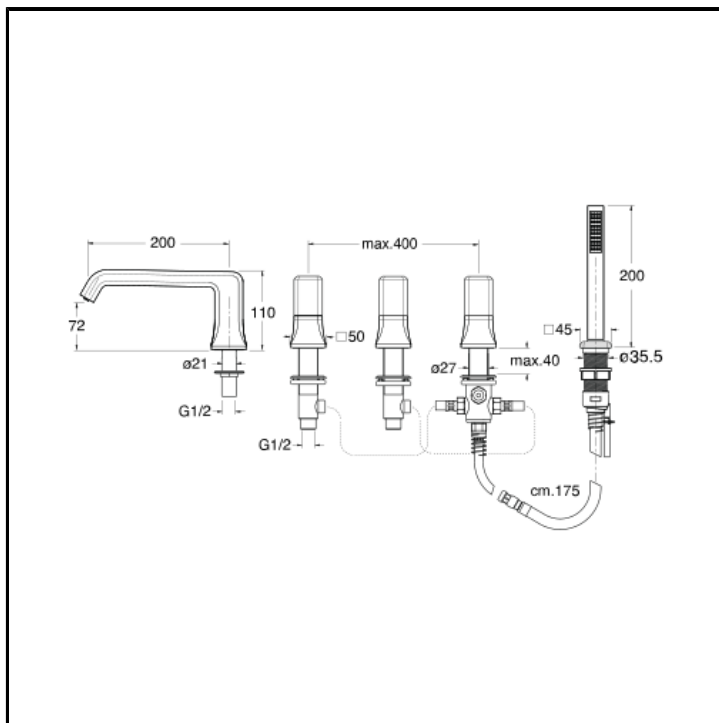

Miscelatore bicomando per bordo vasca 5 fori con deviatore, bocca erogazione, doccia anticalcare estraibile in metallo e FOLLOW ME

FINITURE

-  Cromo
-  Cromo nero lucido
-  Cromo nero spazzolato
-  Metallic lucido
-  Metallic spazzolato
-  Oro giallo
-  Oro rosa lucido PVD
-  Oro rosa spazzolato PVD

CARATTERISTICHE

- Rubinetteria vasca

COMANDO

- Bicomando

INSTALLAZIONE

- Bordo vasca

TIPOLOGIA

- Rubinetteria vasca