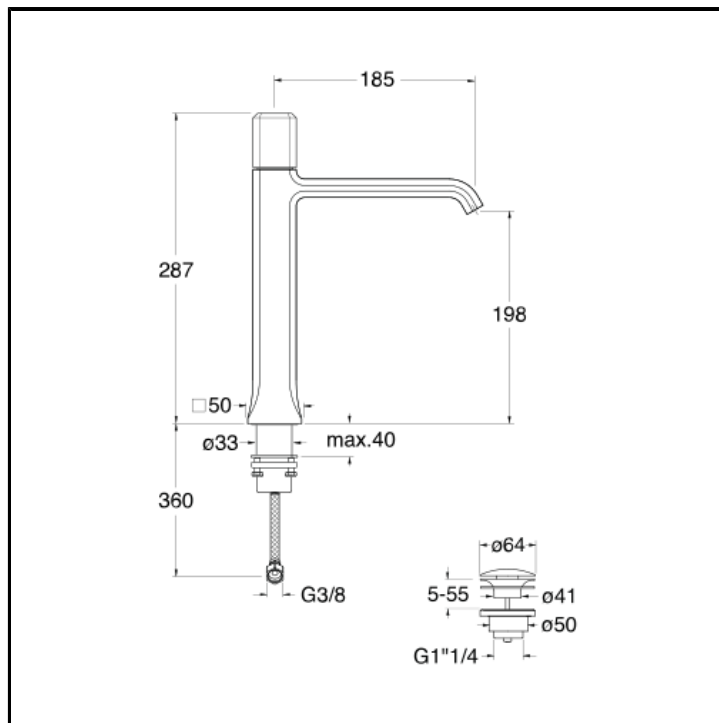

Miscelatore monocomando progressivo per lavabo MEDIUM con scarico Up&Down da 1"1/4

FINITURE

-  Cromo
-  Cromo nero lucido
-  Cromo nero spazzolato
-  Metallic lucido
-  Metallic spazzolato
-  Oro giallo
-  Oro rosa lucido PVD
-  Oro rosa spazzolato PVD

CARATTERISTICHE (LATO NOME MODELLO)

- Medium

COMANDO

- Progressivo

INSTALLAZIONE

- Piano

TIPOLOGIA

- Rubinetteria lavabo