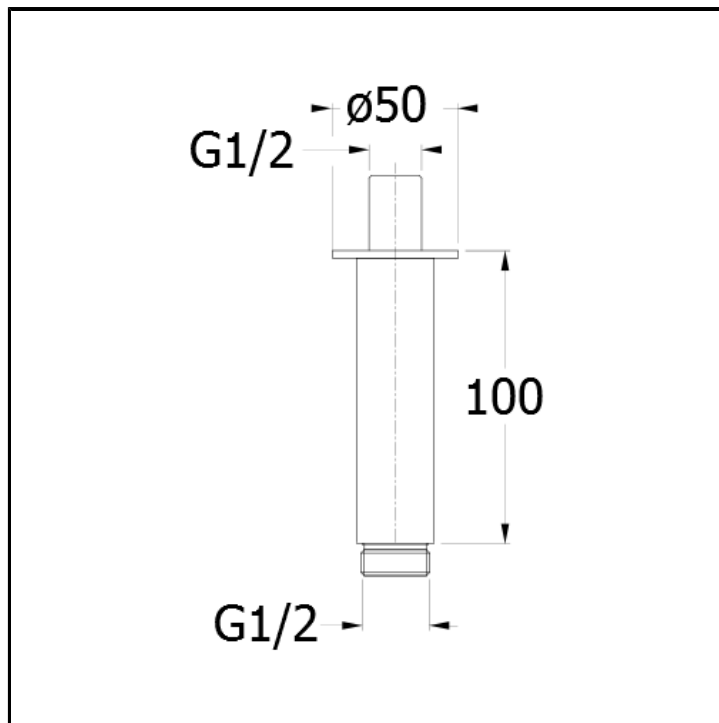

CRIPD416

Tubo a soffitto da 10 cm per soffione

FINITURE

- Bianco opaco (RAL 9016)
- Cromo
- Cromo nero lucido
- Cromo nero spazzolato
- Inox AISI spazzolato
- Metallic lucido
- Metallic spazzolato
- Nero opaco (RAL 9005)
- Oro giallo
- Oro rosa lucido PVD
- Oro rosa spazzolato PVD
- Ottone antico spazzolato

CERTIFICATI

CARATTERISTICHE

- Soffioni e bracci doccia

INSTALLAZIONE

- Soffitto

TIPOLOGIA

- Complementi per doccia

AMBIENTE