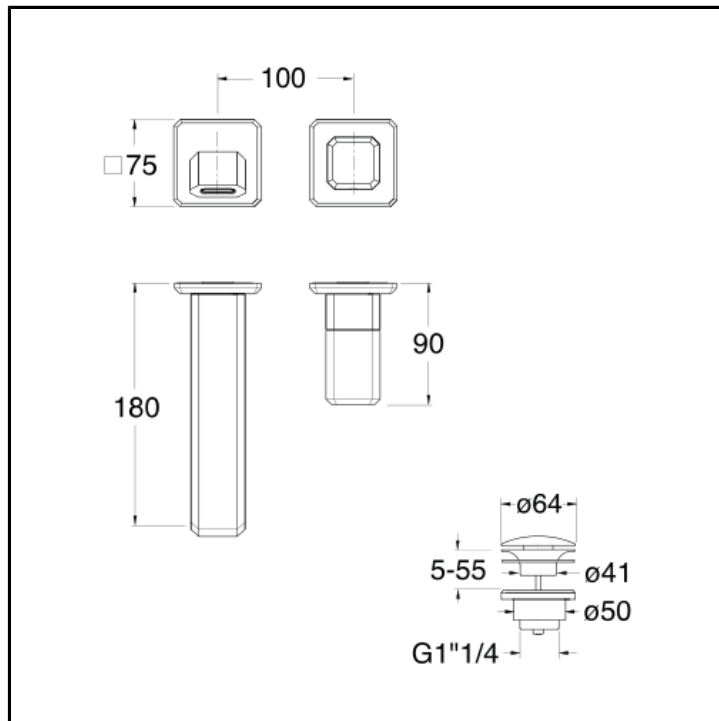

Set da esterno miscelatore monocomando progressivo lavabo REGULAR per CRICS200 (comando destro) - CRICS201 (comando sinistro) con scarico Up&Down da 1"1/4

FINITURE

-  Cromo
-  Cromo nero lucido
-  Cromo nero spazzolato
-  Metallic lucido
-  Metallic spazzolato
-  Oro giallo
-  Oro rosa lucido PVD
-  Oro rosa spazzolato PVD

CARATTERISTICHE (LATO NOME MODELLO)

- Regular

COMANDO

- Progressivo

INSTALLAZIONE

- Parete

TIPOLOGIA

- Rubinetteria lavabo