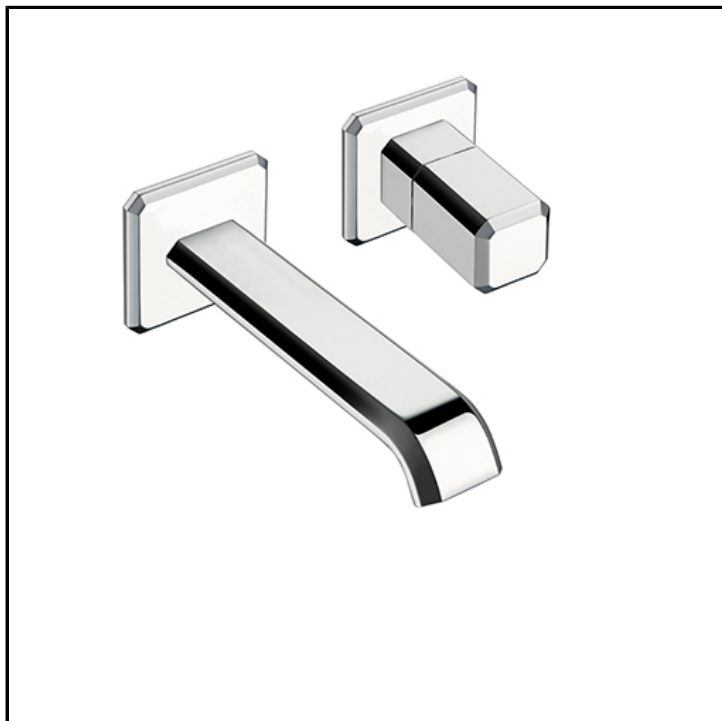

Set da esterno miscelatore monocomando progressivo lavabo REGULAR per CRICS200 (comando destro) - CRICS201 (comando sinistro) con scarico Up&Down da 1"1/4

FINITURE

-  Cromo
-  Cromo nero lucido
-  Cromo nero spazzolato
-  Metallic lucido
-  Metallic spazzolato
-  Oro giallo
-  Oro rosa lucido PVD
-  Oro rosa spazzolato PVD

CARATTERISTICHE (LATO NOME MODELLO)

- Regular

COMANDO

- Progressivo

INSTALLAZIONE

- Parete

TIPOLOGIA

- Rubinetteria lavabo