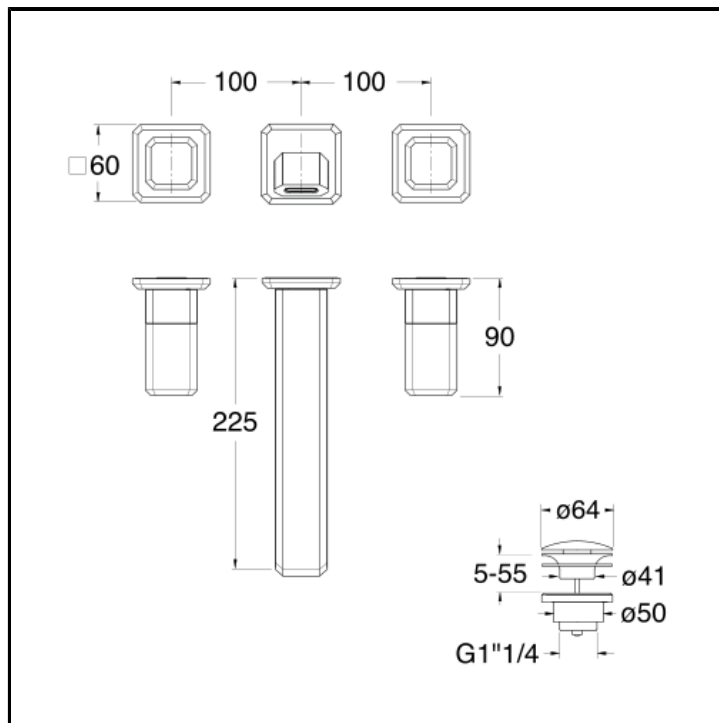

Set da esterno miscelatore bicomando lavabo LARGE per CRICS233 (comandi laterali) - CRICS234 (comando destro) con scarico Up&Down da 1"1/4

FINITURE

- Cromo
- Cromo nero lucido
- Cromo nero spazzolato
- Metallic lucido
- Metallic spazzolato
- Oro giallo
- Oro rosa lucido PVD
- Oro rosa spazzolato PVD

CARATTERISTICHE (LATO NOME MODELLO)

- Large

COMANDO

- Bicomando

INSTALLAZIONE

- Parete

TIPOLOGIA

- Rubinetteria lavabo