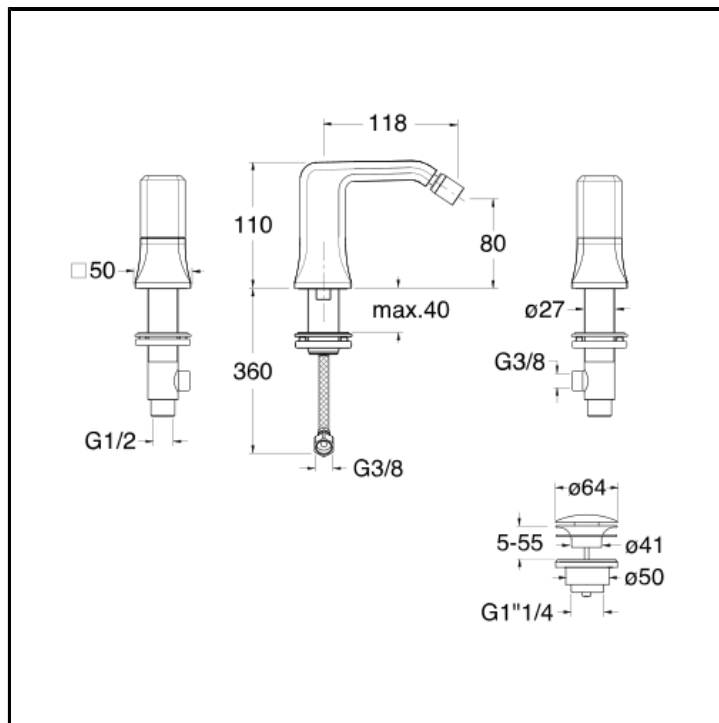

Miscelatore bicomando per bidet 3 fori con scarico Up&Down da 1"1/4

FINITURE

-  Cromo
-  Cromo nero lucido
-  Cromo nero spazzolato
-  Metallic lucido
-  Metallic spazzolato
-  Oro giallo
-  Oro rosa lucido PVD
-  Oro rosa spazzolato PVD

COMANDO

- Bicomando

INSTALLAZIONE

- Piano

TIPOLOGIA

- Rubinetteria bidet

AMBIENTE

- Bagno