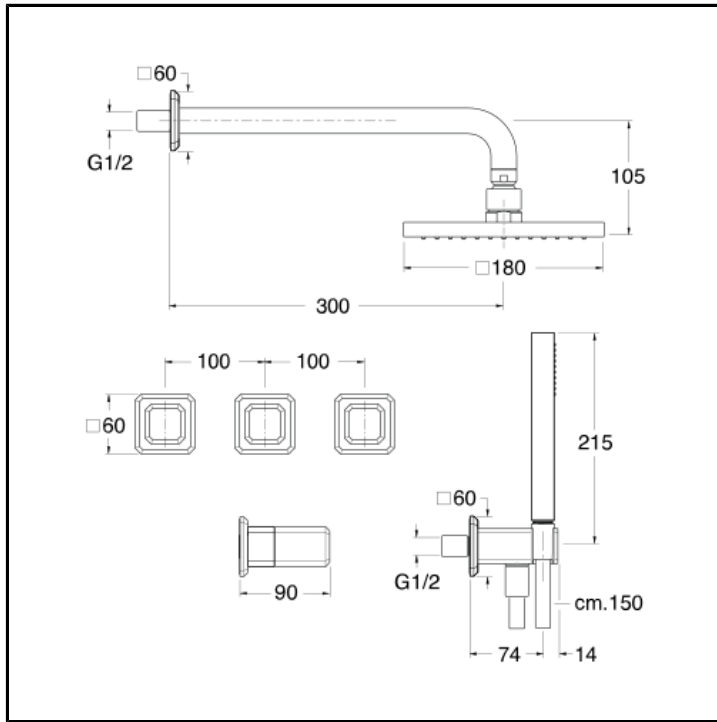

Set da esterno per miscelatore bicomando doccia CRICS115 con deviatore 2 uscite, soffione anticalcare ispezionabile, doccetta anticalcare in metallo e flessibile LONG LIFE

FINITURE

-  Cromo
-  Cromo nero lucido
-  Cromo nero spazzolato
-  Metallic lucido
-  Metallic spazzolato
-  Oro giallo
-  Oro rosa lucido PVD
-  Oro rosa spazzolato PVD

CARATTERISTICHE

- Rubinetteria doccia

COMANDO

- Bicomando

INSTALLAZIONE

- Parete

TIPOLOGIA

- Rubinetteria doccia