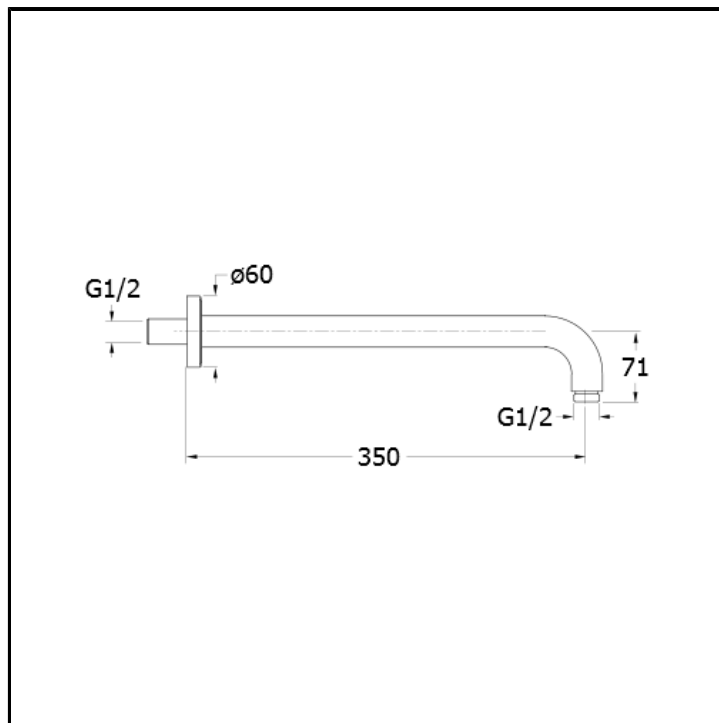

Braccio doccia LUXURY da 35 cm per soffione

FINITURE

 Cromo

CARATTERISTICHE

- Soffioni e bracci doccia

CARATTERISTICHE (LATO NOME MODELLO)

- Luxury

INSTALLAZIONE