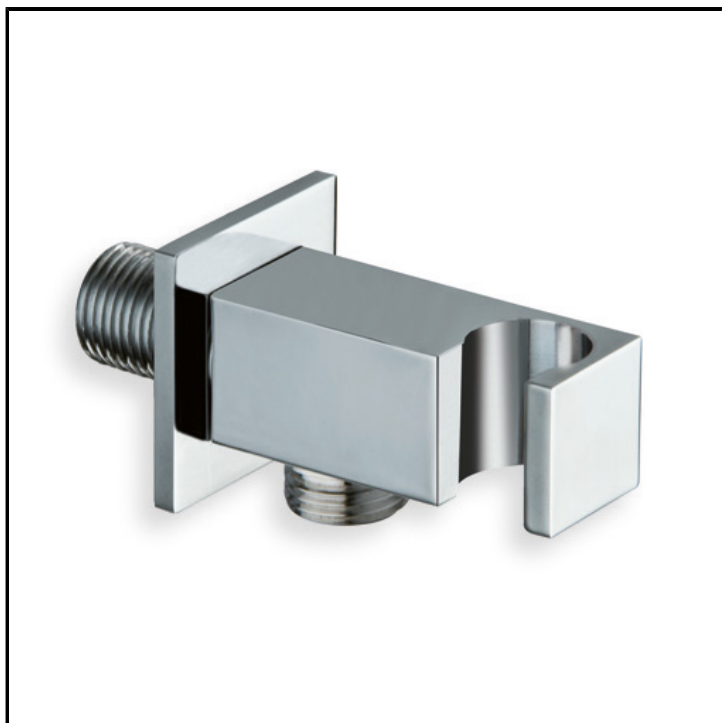

Supporto esterno porta doccetta fisso con presa acqua

FINITURE

 Bianco opaco (RAL 9016)	 Cromo
 Cromo nero lucido	 Cromo nero spazzolato
 Metallic lucido	 Metallic spazzolato
 Nero opaco (RAL 9005)	 Oro giallo
 Oro rosa lucido PVD	 Oro rosa spazzolato PVD
 Ottone antico spazzolato	

CARATTERISTICHE

- Kit doccetta

INSTALLAZIONE

- Parete

TIPOLOGIA

- Complementi per doccia

AMBIENTE

- Bagno