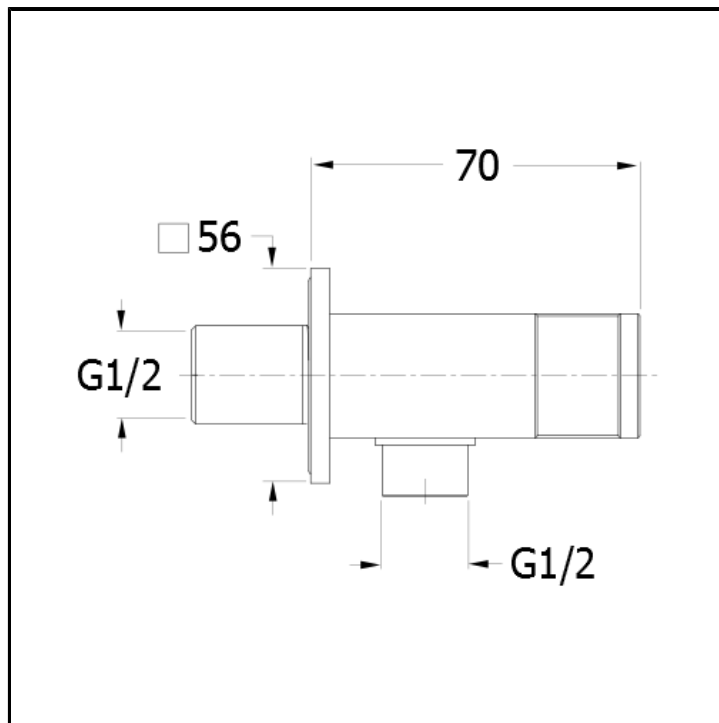

Supporto esterno porta doccetta fisso con presa acqua

FINITURE

 Bianco opaco (RAL 9016)	 Cromo
 Cromo nero lucido	 Cromo nero spazzolato
 Metallic lucido	 Metallic spazzolato
 Nero opaco (RAL 9005)	 Oro giallo
 Oro rosa lucido PVD	 Oro rosa spazzolato PVD
 Ottone antico spazzolato	

CARATTERISTICHE

- Kit doccetta

INSTALLAZIONE

- Parete

TIPOLOGIA

- Complementi per doccia

AMBIENTE

- Bagno