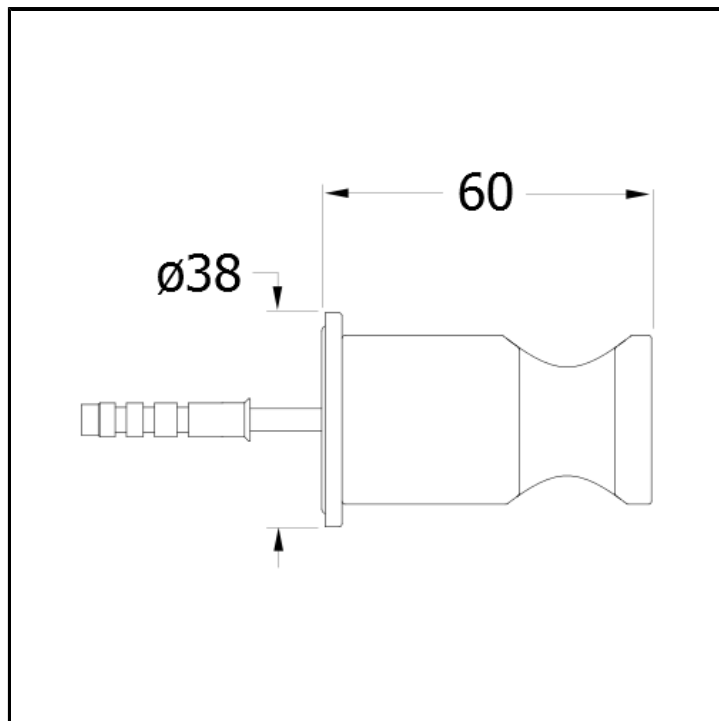

Supporto esterno porta doccetta fisso

FINITURE

- Bianco opaco (RAL 9016)
- Cromo
- Cromo nero lucido
- Cromo nero spazzolato
- Gold brass lucido PVD
- Gold Brass Spazzolato PVD
- Inox AISI spazzolato
- Metallic lucido
- Metallic spazzolato
- Nero opaco (RAL 9005)
- Oro giallo
- Oro rosa lucido PVD
- Oro rosa spazzolato PVD
- Ottone antico spazzolato

CARATTERISTICHE

- Kit doccetta

INSTALLAZIONE

- Parete

TIPOLOGIA

- Complementi per doccia

AMBIENTE

- Bagno