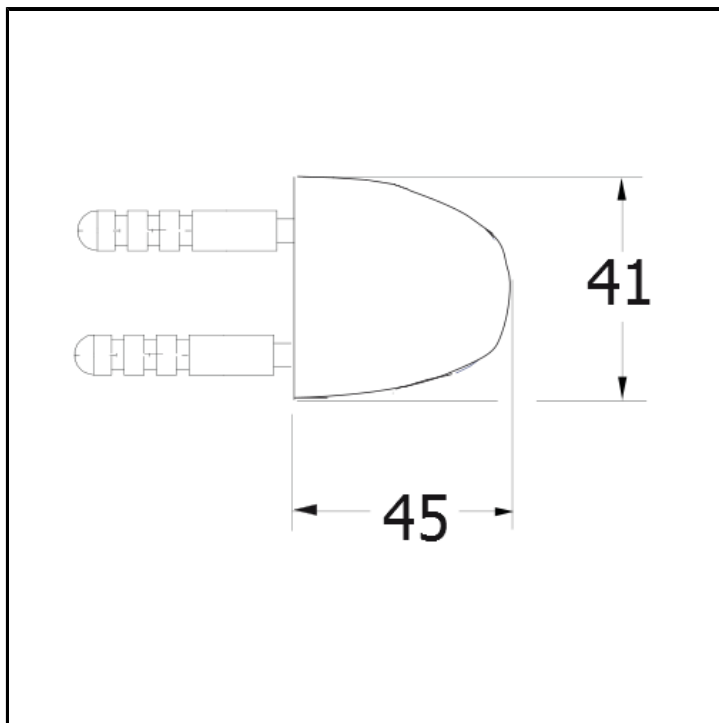

Supporto esterno porta doccetta fisso in ABS

FINITURE

 Cromo

CARATTERISTICHE

- Kit doccetta

INSTALLAZIONE

- Parete

TIPOLOGIA