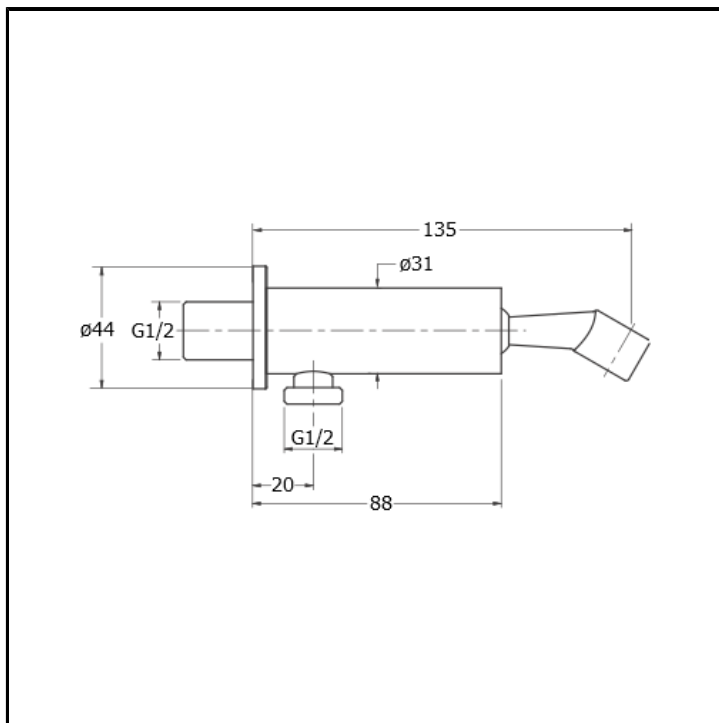

Supporto esterno porta doccetta orientabile con presa acqua

FINITURE

 Cromo

CARATTERISTICHE

- Kit doccetta

INSTALLAZIONE

- Parete

TIPOLOGIA