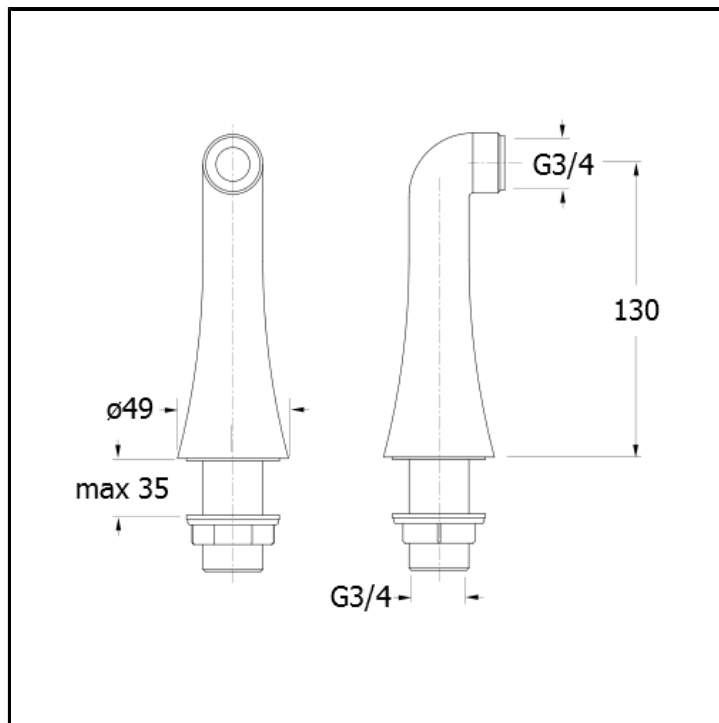

Coppia distanziali per collegamento bordo vasca attacco 3/4"

## CARATTERISTICHE

- Accessori per bordo vasca

## INSTALLAZIONE

- Bordo vasca