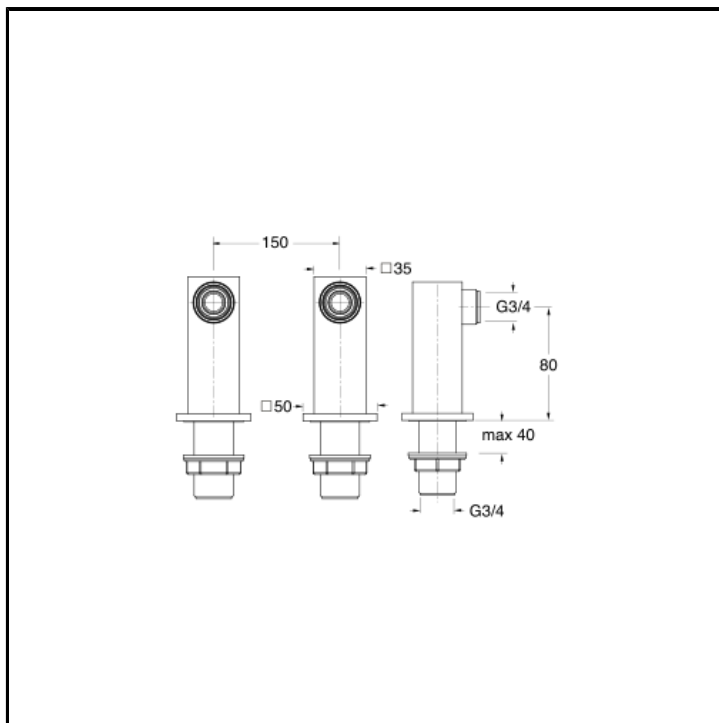

CRIPD498

Coppia distanziali per collegamento bordo vasca attacco 3/4" - QM

FINITURE

 Cromo

CARATTERISTICHE

- Accessori per bordo vasca

INSTALLAZIONE

- Pavimento