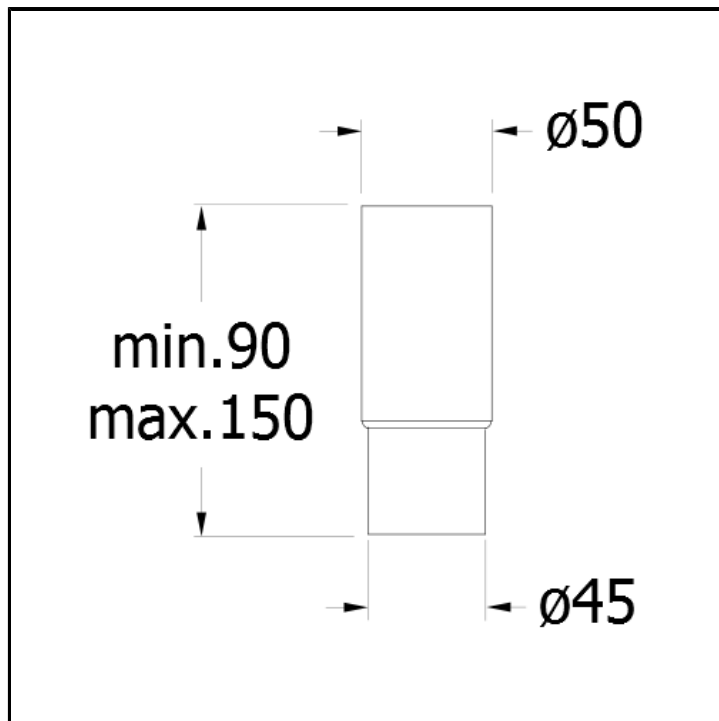

Tubo a soffitto telescopico da 9 a 15 cm per copertura cavo elettrico e braccio doccia

FINITURE

 Cromo

CARATTERISTICHE

- Soffioni e bracci doccia

INSTALLAZIONE

- Soffitto

TIPOLOGIA