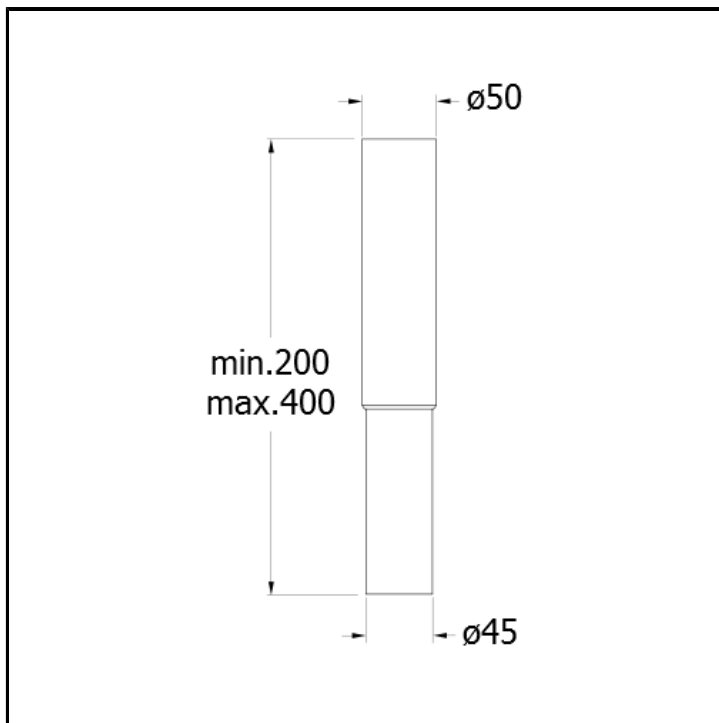

Tubo a soffitto telescopico da 20 a 40 cm per copertura cavo elettrico e braccio doccia