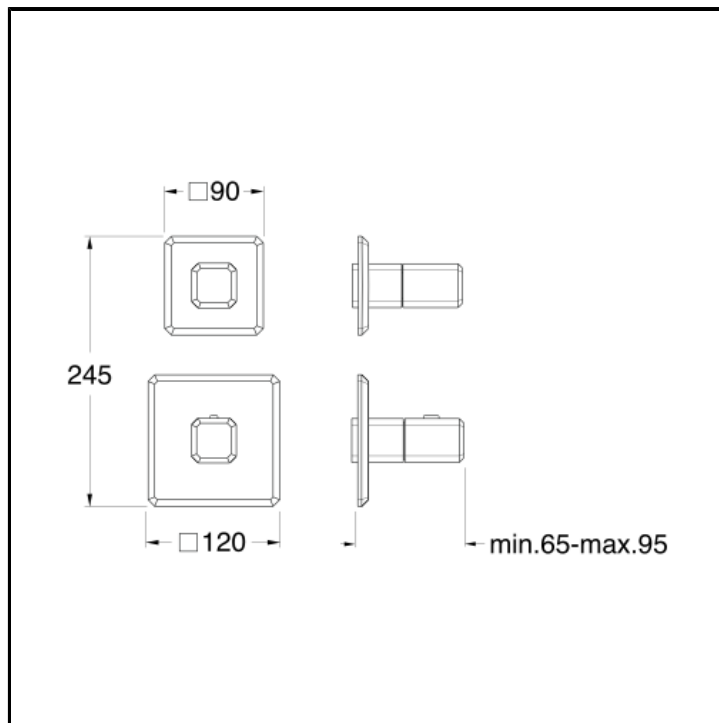

Set da esterno per miscelatore termostatico CRICS701 con piastra in metallo

FINITURE

-  Cromo
-  Cromo nero lucido
-  Cromo nero spazzolato
-  Metallic lucido
-  Metallic spazzolato
-  Oro giallo
-  Oro rosa lucido PVD
-  Oro rosa spazzolato PVD

CARATTERISTICHE

- Rubinetteria doccia

COMANDO

- Termostatico

INSTALLAZIONE

- Parete

TIPOLOGIA

- Rubinetteria doccia