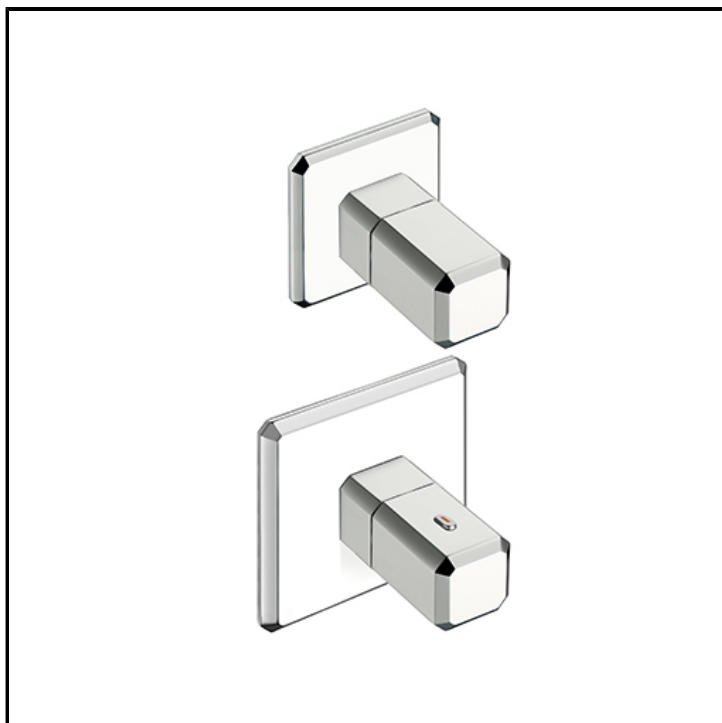

Set da esterno per miscelatore termostatico CRICS701 con piastra in metallo

FINITURE

-  Cromo
-  Cromo nero lucido
-  Cromo nero spazzolato
-  Metallic lucido
-  Metallic spazzolato
-  Oro giallo
-  Oro rosa lucido PVD
-  Oro rosa spazzolato PVD

CARATTERISTICHE

- Rubinetteria doccia

COMANDO

- Termostatico

INSTALLAZIONE

- Parete

TIPOLOGIA

- Rubinetteria doccia