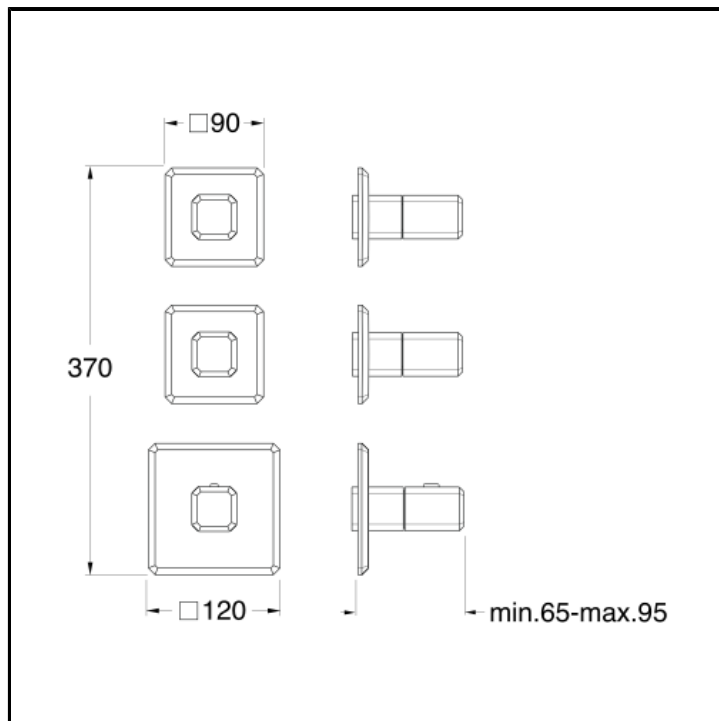

Set da esterno per miscelatore termostatico CRICS702 con piastra in metallo

FINITURE

-  Cromo
-  Cromo nero lucido
-  Cromo nero spazzolato
-  Metallic lucido
-  Metallic spazzolato
-  Oro giallo
-  Oro rosa lucido PVD
-  Oro rosa spazzolato PVD

CARATTERISTICHE

- Rubinetteria doccia

COMANDO

- Termostatico

INSTALLAZIONE

- Parete

TIPOLOGIA

- Rubinetteria doccia