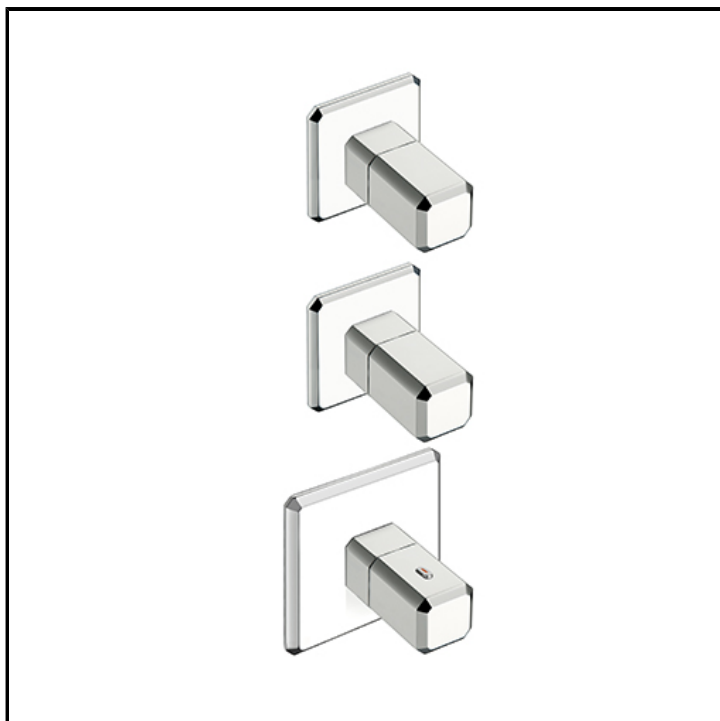

Set da esterno per miscelatore termostatico CRICS702 con piastra in metallo

FINITURE

-  Cromo
-  Cromo nero lucido
-  Cromo nero spazzolato
-  Metallic lucido
-  Metallic spazzolato
-  Oro giallo
-  Oro rosa lucido PVD
-  Oro rosa spazzolato PVD

CARATTERISTICHE

- Rubinetteria doccia

COMANDO

- Termostatico

INSTALLAZIONE

- Parete

TIPOLOGIA

- Rubinetteria doccia