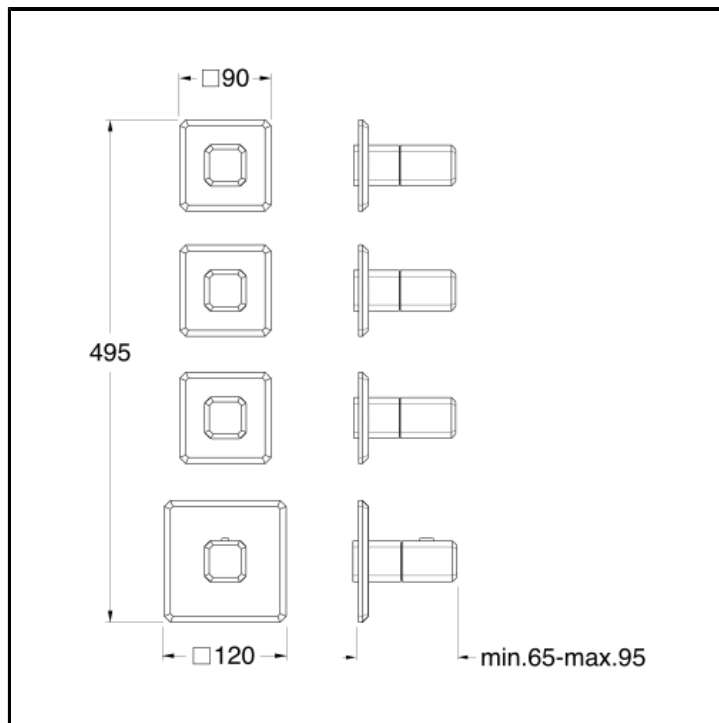

Set da esterno per miscelatore termostatico CRICS703 con piastra in metallo

FINITURE

CARATTERISTICHE

- Rubinetteria doccia

COMANDO

- Termostatico

INSTALLAZIONE

- Parete