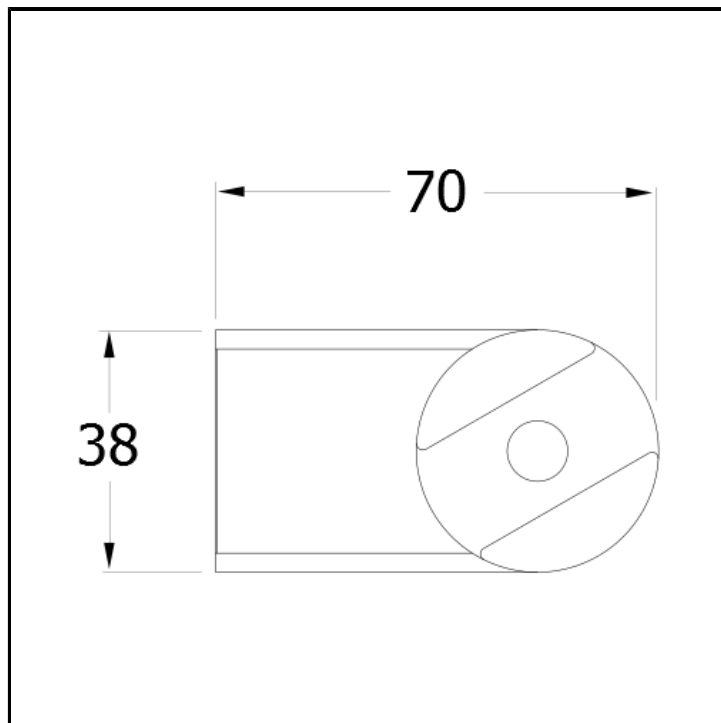

Supporto esterno porta doccetta orientabile in ABS

FINITURE

 Cromo

CARATTERISTICHE

- Kit doccetta

INSTALLAZIONE

- Parete

TIPOLOGIA