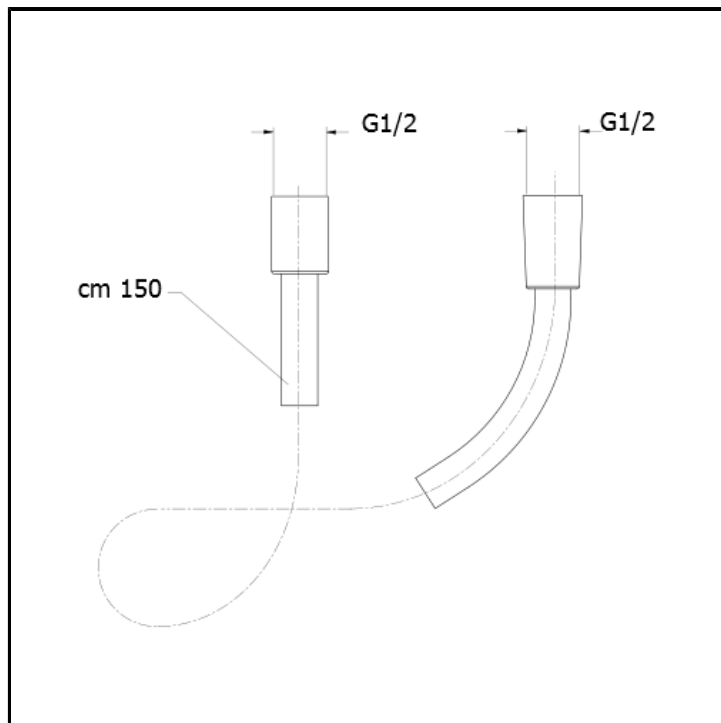

CRIPD057

Flessibile LONG LIFE Biflex da 150 cm 1/2" x 1/2" girevole

FINITURE

Cromo

CARATTERISTICHE

- Kit doccia

TIPOLOGIA

- Complementi per doccia