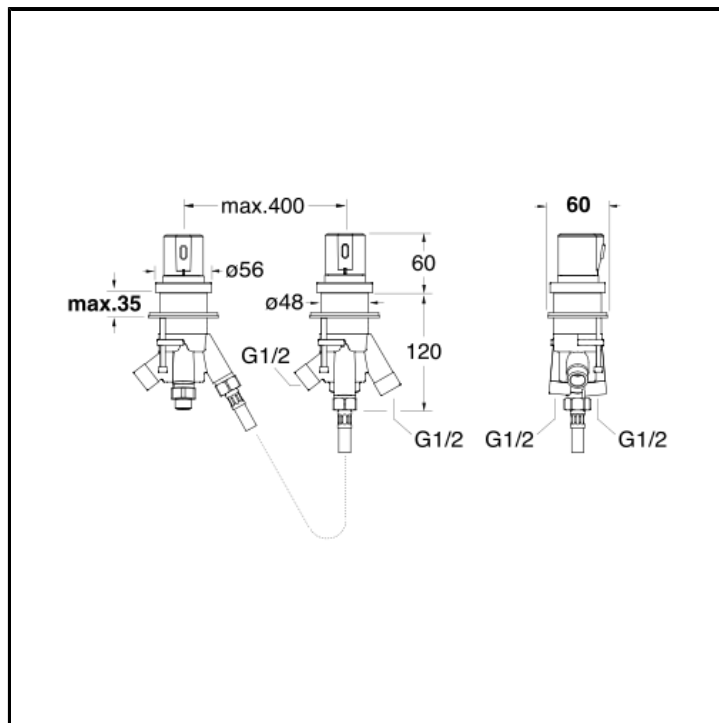

Miscelatore termostatico per bordo vasca con deviatore 2 uscite con maniglie in ABS

## INSTALLAZIONE

- Bordo vasca