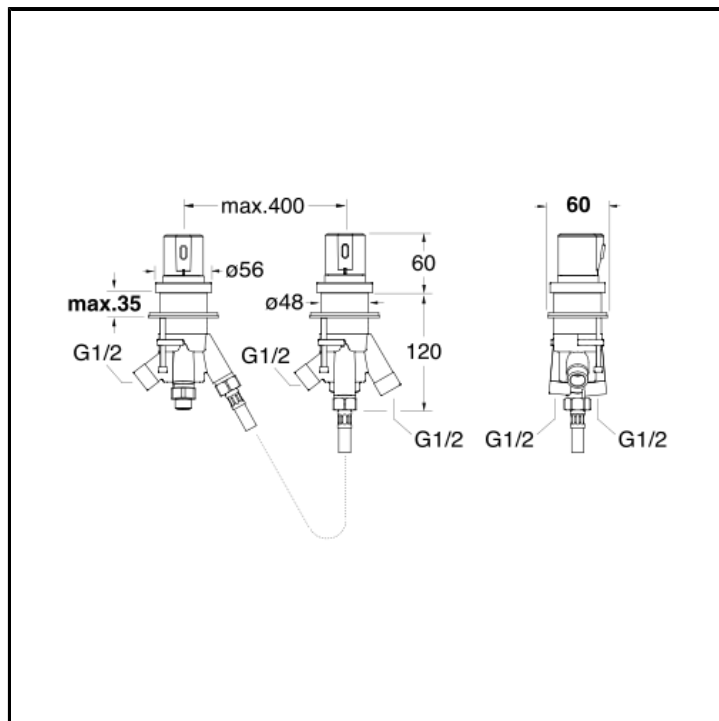

Miscelatore termostatico per bordo vasca con deviatore 3 uscite con maniglie in ABS

## INSTALLAZIONE

- Bordo vasca