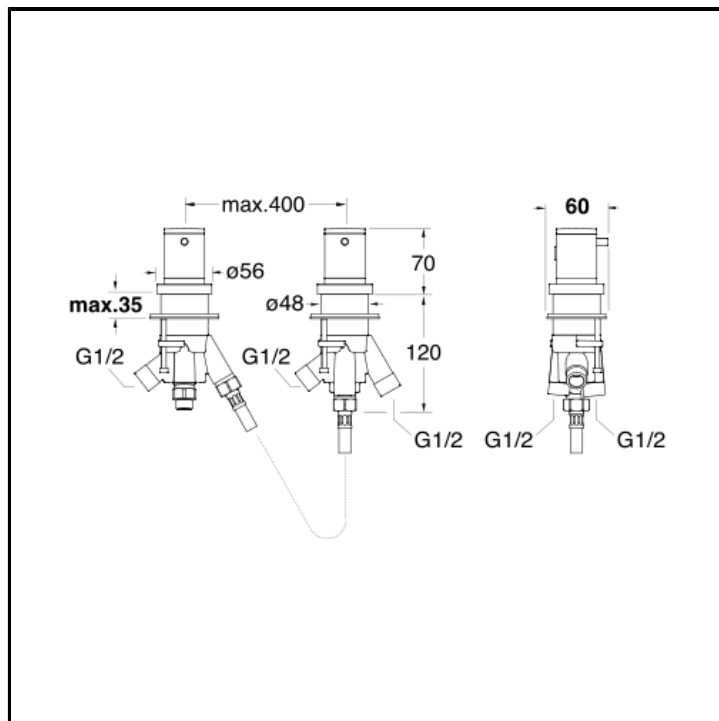

Miscelatore termostatico per bordo vasca con deviatore 3 uscite

## INSTALLAZIONE

- Bordo vasca