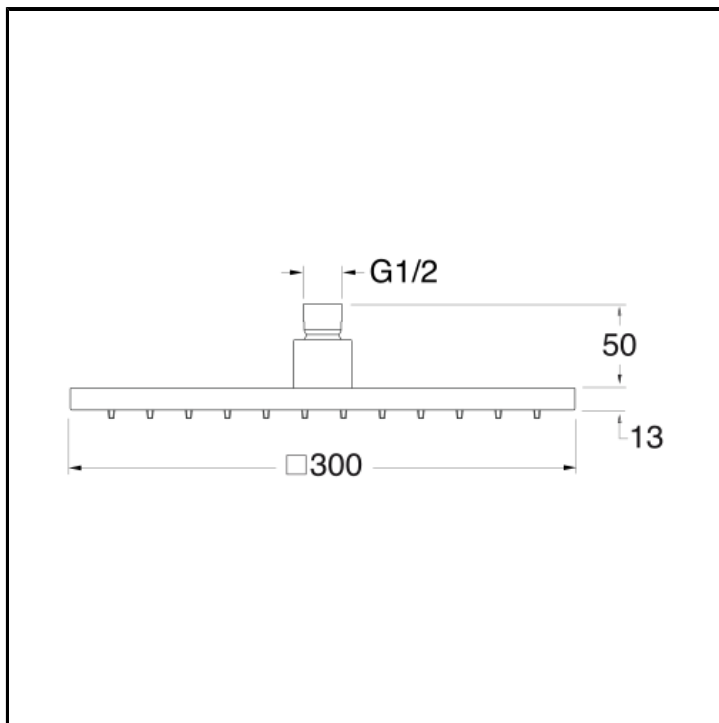

Soffione anticalcare quadrato 30 x 30 cm

FINITURE

 Bianco opaco (RAL 9016)	 Cromo
 Cromo nero lucido	 Cromo nero spazzolato
 Metallic lucido	 Metallic spazzolato
 Nero opaco (RAL 9005)	 Oro giallo
 Oro rosa lucido PVD	 Oro rosa spazzolato PVD