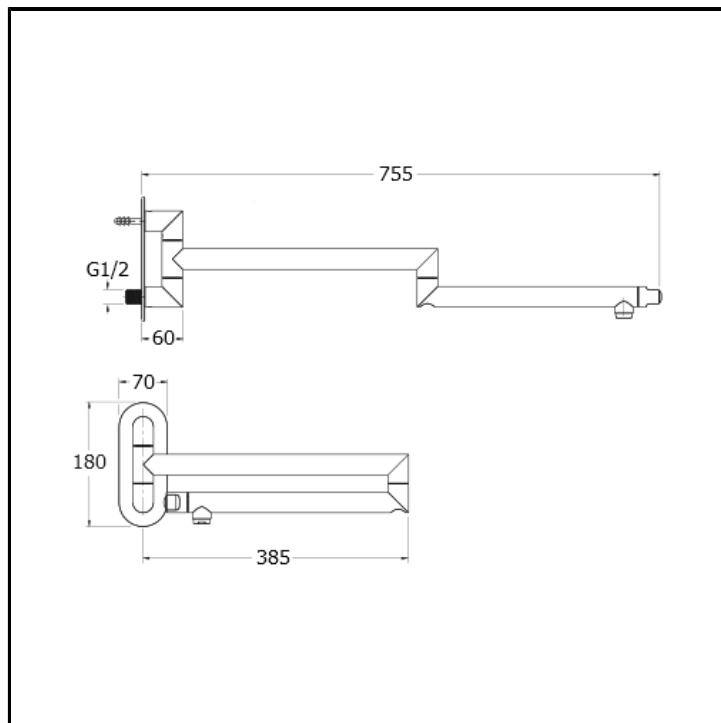

CRIKX570

Rubinetto acqua singola per cucina a muro

FINITURE

 Inox AISI spazzolato

CERTIFICATI

ACS

CARATTERISTICHE DA TECNOLOGIE

- Aeratore