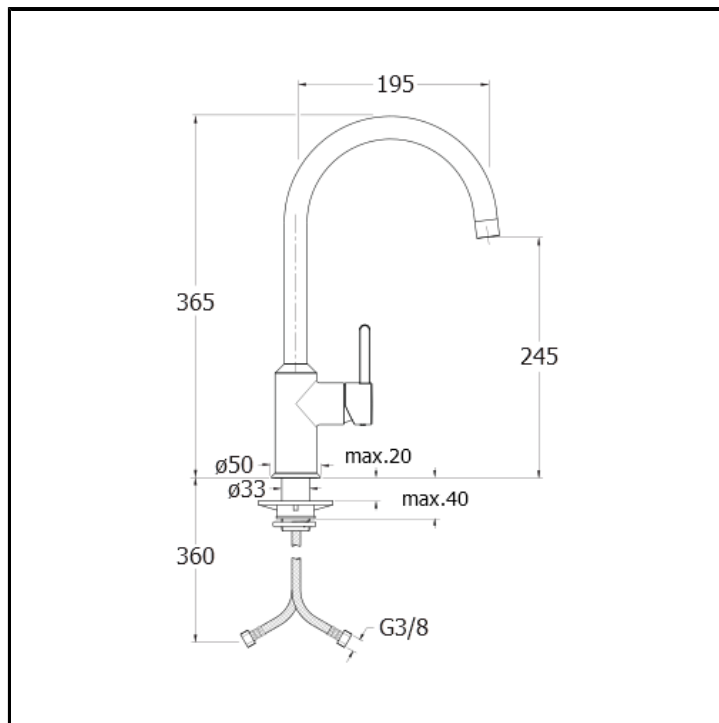

# CRIKK508

■ CRISTINA  
RUBINETTERIE

Miscelatore monocomando con leva laterale destra per cucina