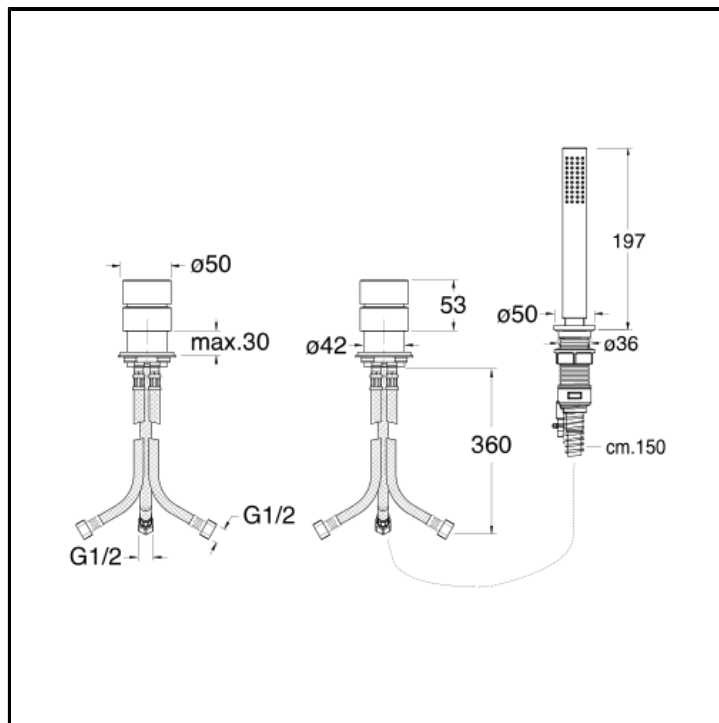

Miscelatore monocomando per bordo vasca 3 fori con doccetta anticalcare estraibile FOLLOW ME con miscelazione indipendente

FINITURE

Inox AISI spazzolato

COMANDO

- Monocomando

INSTALLAZIONE

- Bordo vasca

TIPOLOGIA