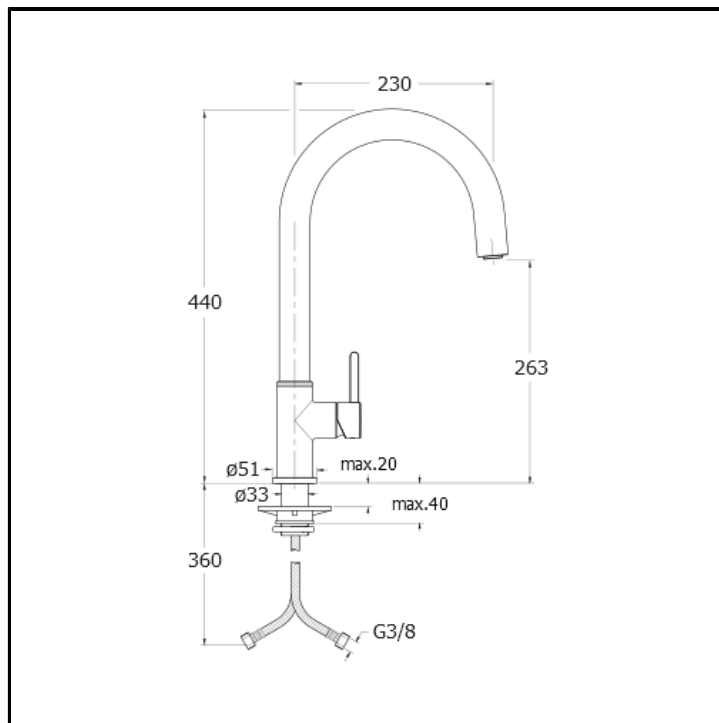

CRIKK515

Miscelatore monocomando con leva laterale destra per cucina

FINITURE

-  Cromo
-  Cromo nero lucido
-  Metallic lucido
-  Oro rosa lucido PVD

CERTIFICATI

ACS

CARATTERISTICHE DA TECNOLOGIE

- Aeratore
- Aeratore a risparmio idrico
- Aeratore smart clean
- Cartuccia water saving
- Easy opening