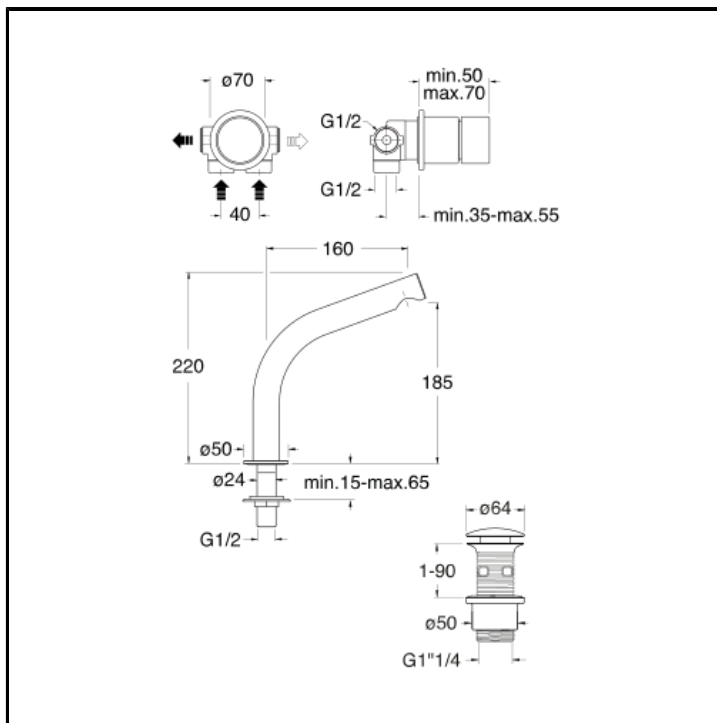

Set completo per miscelatore monocomando lavabo da incasso con bocca erogazione REGULAR da piano e scarico Up&Down da 1"1/4

FINITURE

 Inox AISI spazzolato

CARATTERISTICHE (LATO NOME MODELLO)

- Regular

COMANDO