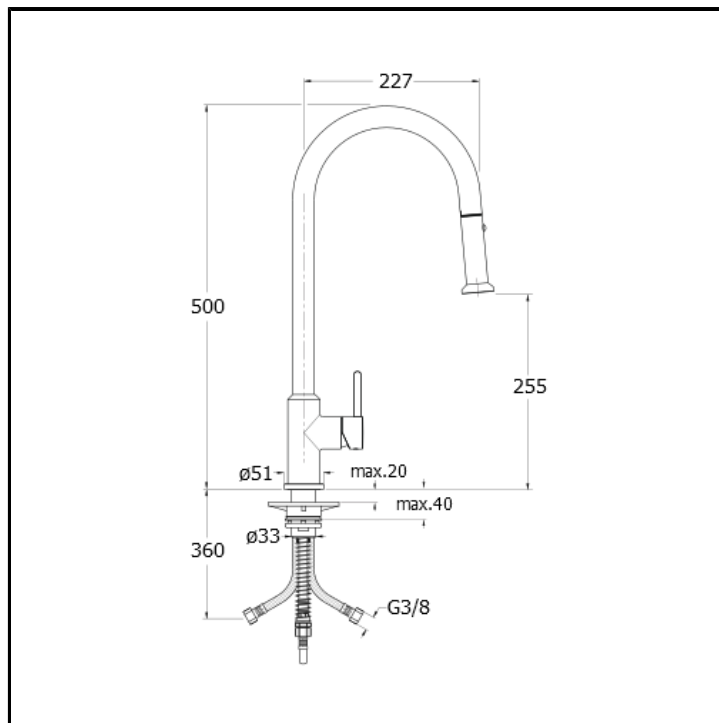

CRIKK530

CRISTINA
RUBINETTERIE

Miscelatore monocomando per cucina con leva laterale destra e doccetta estraibile

FINITURE

-  Bianco opaco (RAL 9016)
-  Cromo
-  Cromo nero lucido
-  Metallic lucido
-  Nero opaco (RAL 9005)
-  Oro rosa lucido PVD

CERTIFICATI

CARATTERISTICHE

- Doccetta estraibile

CARATTERISTICHE DA TECNOLOGIE

- Cartuccia water saving
- Easy back
- Easy opening
- Easy to install
- Safe block
- Ugello anticalcare

COMANDO

- Monocomando

INSTALLAZIONE