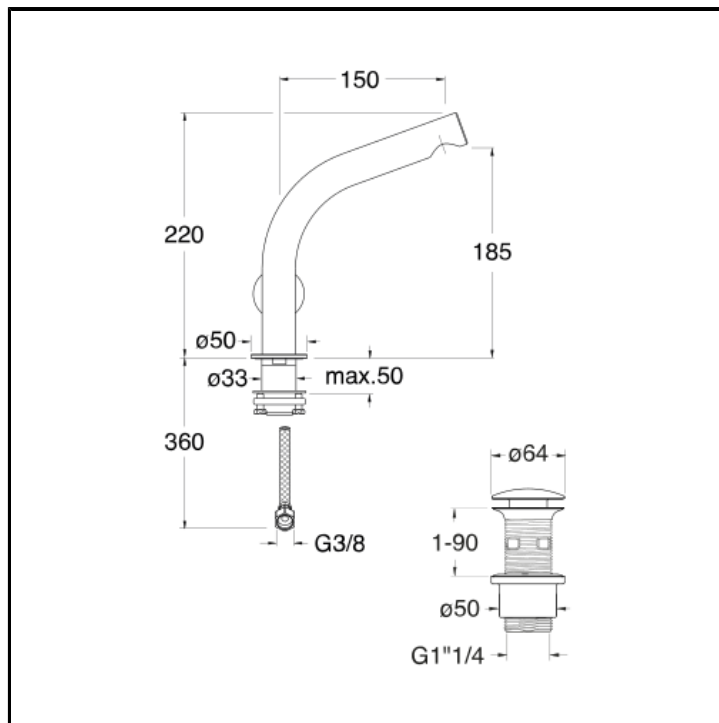

Miscelatore monocomando REGULAR per lavabo con scarico Up&Down da 1"1/4

FINITURE

Inox AISI spazzolato

CARATTERISTICHE (LATO NOME MODELLO)

- Regular

COMANDO

- Monocomando

INSTALLAZIONE