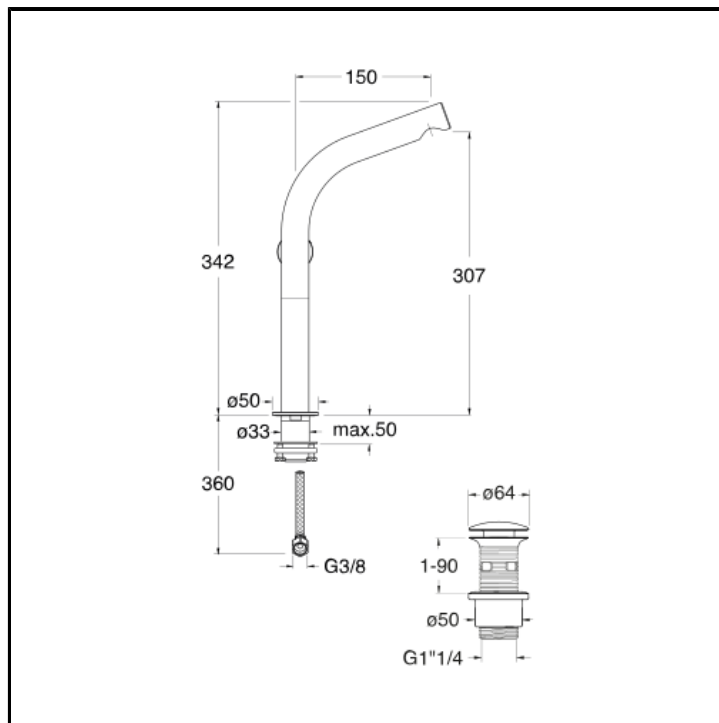

Miscelatore monocomando TALL per lavabo con scarico Up&Down da 1"1/4

FINITURE

 Inox AISI spazzolato

CARATTERISTICHE (LATO NOME MODELLO)

- Tall

COMANDO

- Monocomando

INSTALLAZIONE